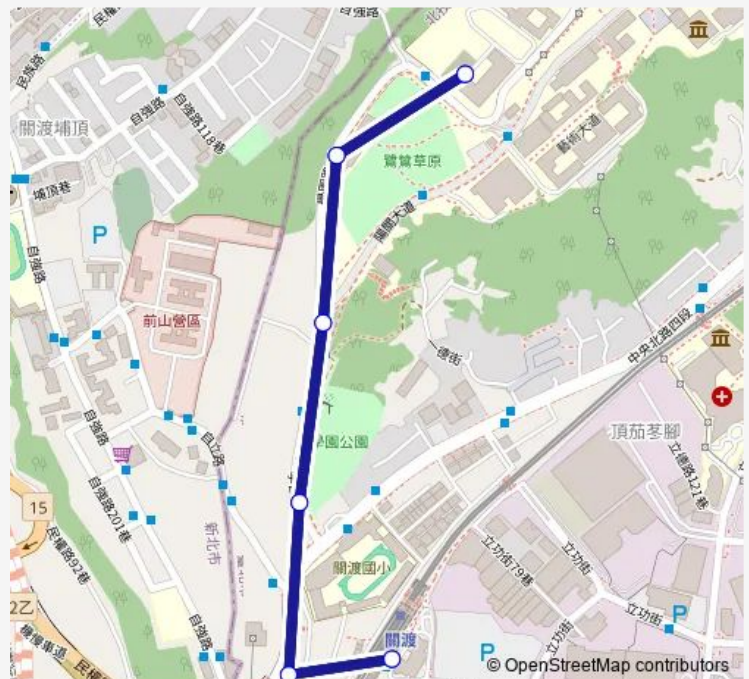

Bus 紅55區 捷運關渡站-臺北城市科技大學

[Go to website](#)

Direction

捷運關渡站 — 臺北城市科技大學

6 stops

[Open route schedule](#)

捷運關渡站

關渡

學園路口

北藝大校門口

北藝大藝文生態館

臺北城市科技大學

Route schedule

捷運關渡站 — 臺北城市科技大學

Monday 00:00-10:00

Tuesday 00:00-10:00

Wednesday 00:00-10:00

Thursday 00:00-10:00

Friday 00:00-10:00

Saturday —

Sunday —

Route info

Direction: 捷運關渡站

Stops: 6

Trip Duration: 0 hour 10 min

■ 紅55區 — 捷運關渡站-臺北城市科技大學

BusMaps