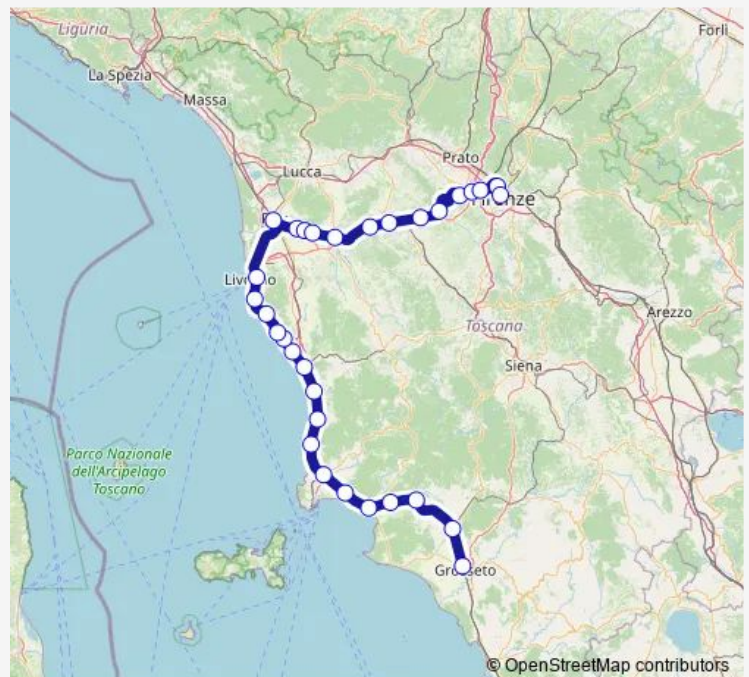

Rail Firenze - Pisa - Livorno

[Go to website](#)

Direction

Firenze Smn — La Spezia C.

23 stops

[Open route schedule](#)

- Firenze Smn
- Firenze Rifredi
- Signa
- Montelupo
- Empoli
- S.Miniato F.
- S.Romano
- Pontedera C.T.
- Cascina
- S.Frediano A S.
- Navacchio
- Pisa C.Le
- Pisa S.Rossore
- Viareggio
- Camaione Lido C.
- Pietrasanta
- Forte Dei Marmi
- Massa Centro
- Carrara Avenza
- Sarzana
- Vezzano Ligure

Route schedule

Firenze Smn — La Spezia C.

Monday	09:53-15:53
Tuesday	09:53-15:53
Wednesday	09:53-15:53
Thursday	09:53-15:53
Friday	09:53-15:53
Saturday	09:53-13:53
Sunday	08:50-16:53

Route info

Direction: Firenze Smn

Stops: 23

Trip Duration: 2 hour 37 min

Firenze - Pisa - Livorno

La Spezia Migl.

La Spezia C.

Direction

Grosseto — Firenze Smn

16 stops