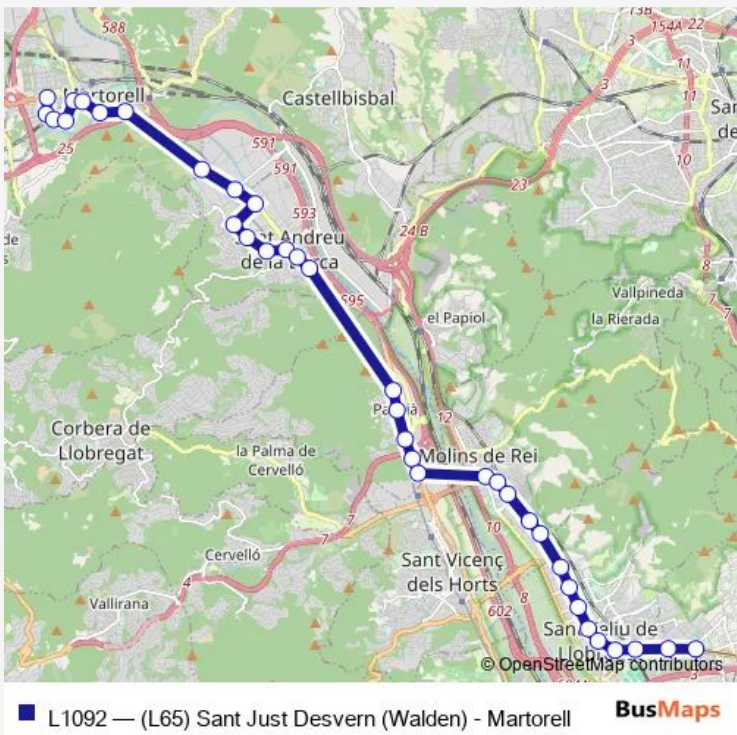

Bus L1092 (L65) Sant Just Desvern (Walden) - Martorell

[Go to website](#)

Direction
 pl. Mare Caterina Coromina — ctra. Reial (edif. Walden 7) (D)
 36 stops
[Open route schedule](#)

- pl. Mare Caterina Coromina
- c. Esparreguera - c. Gelida
- av. Mancomunitats (Ambulatori) (D)
- Hospital de Martorell (D)
- av. Fèlix Duran - av. Pau Claris
- av. Pau Claris - c. Montserrat (D) Mb0220
- c. Mur - c. Sant Antoni
- c. Mur - c. Vicenç Ros
- pol. ind. el Congost (D) Mb0222
- ctra. Martorell - c. Ferro (D)
- ctra. Martorell - Camí Vell del Palau
- el Palau (Constitució - Pirineus) Mb0217
- av. Constitució - av. Bosc (Vall Palau)
- av. Constitució (pl. Charlie Rivel)
- Via Esport (pl. la Pau) Mb0215
- ctra. Barcelona - c. Major
- c. Rector Juanico - c. Onze de Març
- av. Generalitat - c. Pau Claris (D)
- av. Prat de la Riba (Castell)
- av. Prat de la Riba - c. Mestre Falla Mb0211
- av. Prat de la Riba - c. Comerç (D)

Route schedule

pl. Mare Caterina Coromina — ctra. Reial (edif. Walden 7) (D)

Monday	06:45-23:20
Tuesday	06:45-23:20
Wednesday	06:45-23:20
Thursday	06:45-23:20
Friday	06:45-23:20
Saturday	—
Sunday	23:20

Route info
 Direction: pl. Mare Caterina Coromina
 Stops: 36
 Trip Duration: 1 hour 10 min

L1092 — (L65) Sant Just Desvern (Walden) - Martorell **BusMaps**

av. Prat de la Riba - carrer J

av. València - c. Verge del Pilar

av. Barcelona - c. Josep Folqué

av. Barcelona - c. 1r de Maig (Parc Mariona)

c. Laureà Miró - c. Pou de Sant Pere

c. Laureà Miró - ptge. Solà Sert

av. Montejurra - Consell Comarcal (Tram)

ctra. Reial - av. Torreblanca

ctra. Reial (edif. Walden 7) (D)

Direction

pl. Mare Caterina Coromina — ctra. Barcelona - Riera Can Païssa Mb0210