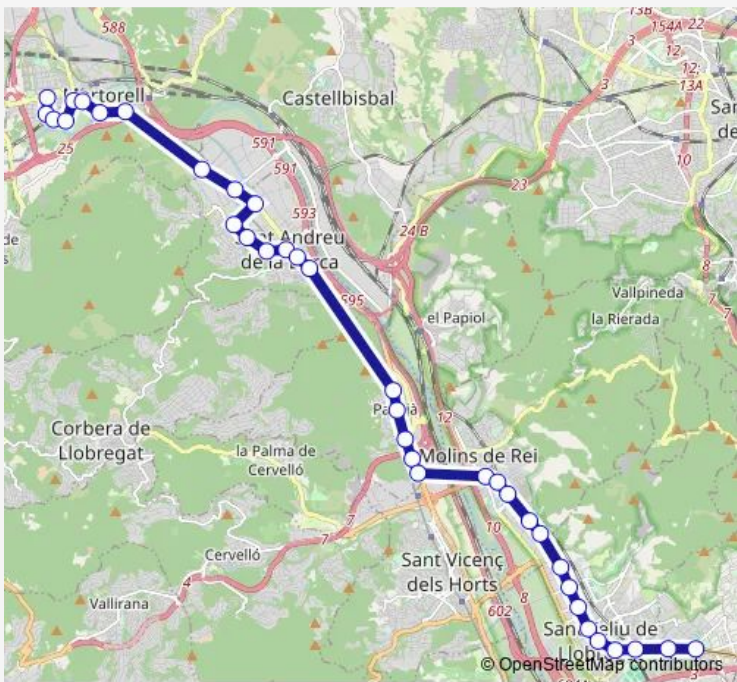

Bus L1092 (L65) Sant Just Desvern (Walden) - Martorell

[Go to website](#)

Direction
 pl. Mare Caterina Coromina — ctra. Reial (edif. Walden 7) (D)
 36 stops
[Open route schedule](#)

- pl. Mare Caterina Coromina
- c. Esparreguera - c. Gelida
- av. Mancomunitats (Ambulatori) (D)
- Hospital de Martorell (D)
- av. Fèlix Duran - av. Pau Claris
- av. Pau Claris - c. Montserrat (D) Mb0220
- c. Mur - c. Sant Antoni
- c. Mur - c. Vicenç Ros
- pol. ind. el Congost (D) Mb0222
- ctra. Martorell - c. Ferro (D)
- ctra. Martorell - Camí Vell del Palau
- el Palau (Constitució - Pirineus) Mb0217
- av. Constitució - av. Bosc
- av. Constitució (pl. Charlie Rivel)
- Via Esport (pl. la Pau) Mb0215
- ctra. Barcelona - c. Major
- c. Rector Juanico - c. Onze de Març
- av. Generalitat - c. Pau Claris (D)
- av. Prat de la Riba (Castell)
- av. Prat de la Riba - c. Mestre Falla Mb0211
- av. Prat de la Riba - c. Comerç (D)

Route schedule

pl. Mare Caterina Coromina — ctra. Reial (edif. Walden 7) (D)

Monday	06:45-23:20
Tuesday	06:45-23:20
Wednesday	06:45-23:20
Thursday	06:45-23:20
Friday	06:45-23:20
Saturday	—
Sunday	23:20

Route info
 Direction: pl. Mare Caterina Coromina
 Stops: 36
 Trip Duration: 1 hour 10 min

■ L1092 — (L65) Sant Just Desvern (Walden) - Martorell **BusMaps**

av. Prat de la Riba - carrer J

av. València - c. Verge del Pilar

av. Barcelona - c. Josep Folqué

av. Barcelona - c. 1r de Maig (Parc Mariona)

c. Laureà Miró - c. Pou de Sant Pere

c. Laureà Miró - ptge. Solà Sert

av. Montejurra - Consell Comarcal (Tram)

ctra. Reial - av. Torreblanca

ctra. Reial (edif. Walden 7) (D)

Direction

pl. Mare Caterina Coromina — ctra. Barcelona - Riera Can Païssa Mb0210