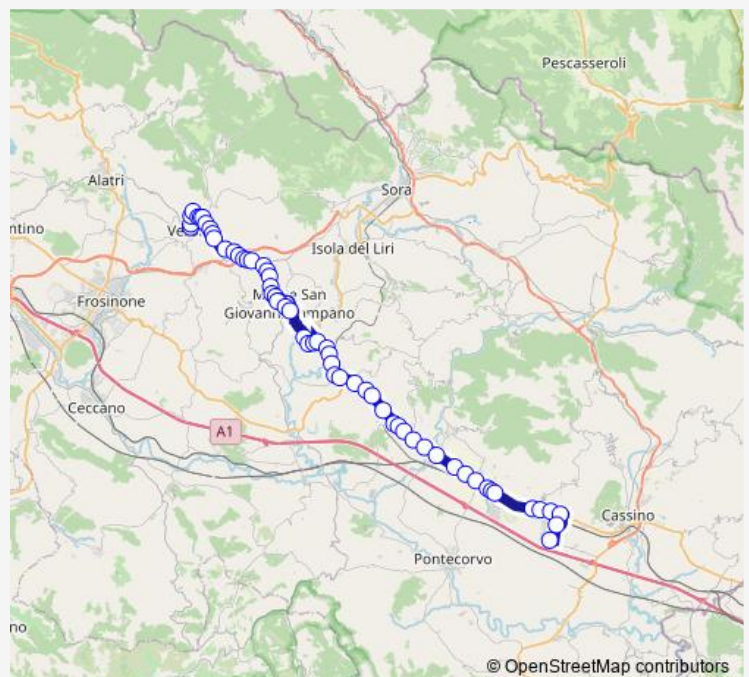

Route info

Direction: Veroli | Piazza Filippina # f5759

Stops: 60

Trip Duration: 1 hour 13 min

Fr916a — Veroli - Zona Industriale # Fr916a

Monte S. Giovanni C. | Cimitero # f6672

Monte S. Giovanni C. | Via Cappuccini # f6673