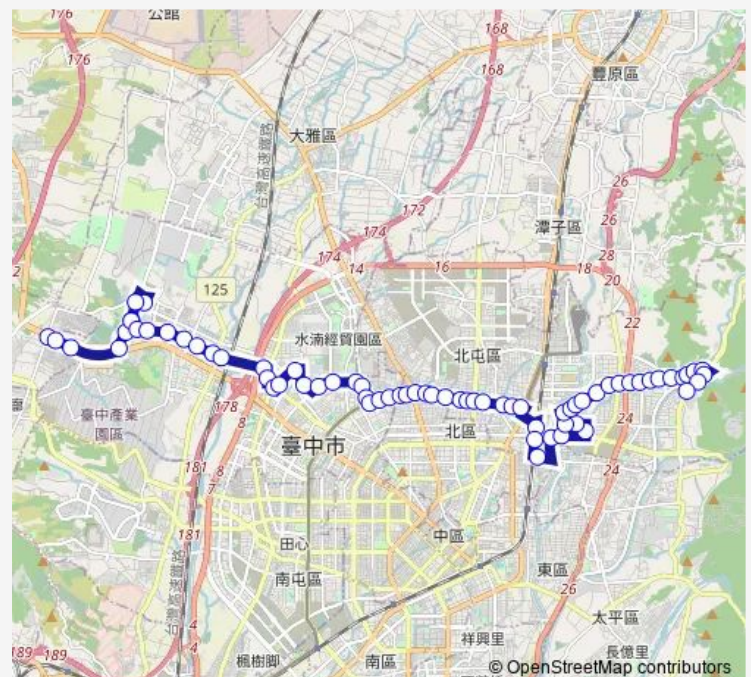

### Route schedule

Tc\_坪頂 — Tc\_中臺科技大學校區

Monday 07:50-14:40

Tuesday 07:50-14:40

Wednesday 07:50-14:40

Thursday 07:50-14:40

Friday 07:50-14:40

Saturday —

### Route info

Direction: Tc\_坪頂

Stops: 71

Trip Duration: 1 hour 19 min

68繞 — 68繞\_坪頂\_太原車站\_中臺科技大學

Tc\_逢甲大學(逢甲路)

Tc\_福星停車場

Tc\_河南福星路口