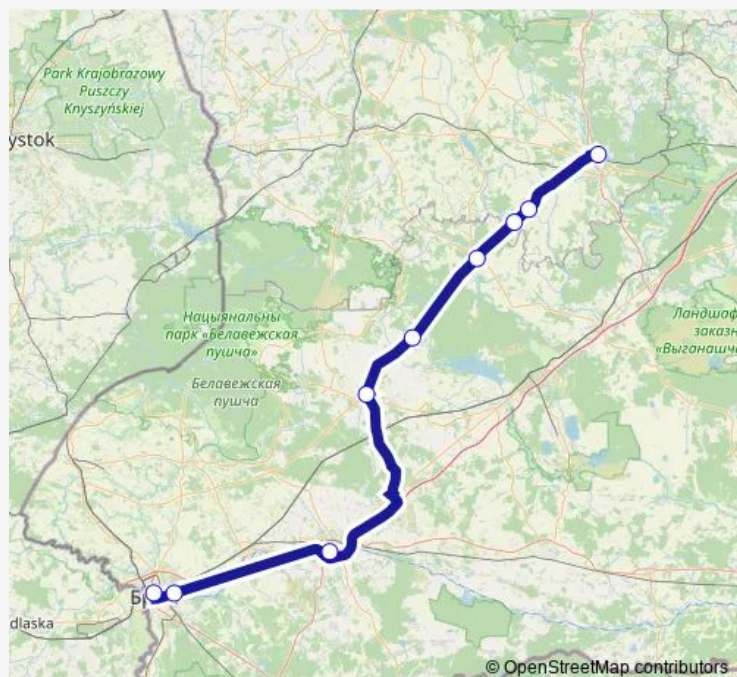

Tuesday 17:26

Wednesday 17:26

Thursday 17:26

Friday 17:26

Saturday 17:26

Sunday 17:26

Route info

Direction: Аўтавакзал Слонім

Stops: 9

Trip Duration: 3 hour 16 min

■ 158с (Брест - Слоним)

Direction

Аўтавакзал Брэст — Аўтавакзал Слонім

9 stops

[Open route schedule](#)

Аўтавакзал Брэст

Тэхнічны ўніверсітэт

Аўтавакзал Кобрын

Аўтастанцыя Пружаны

Кабылаўка

Аўтастанцыя Ружаны

Острowo поворот

Міжэвічы

Аўтавакзал Слонім