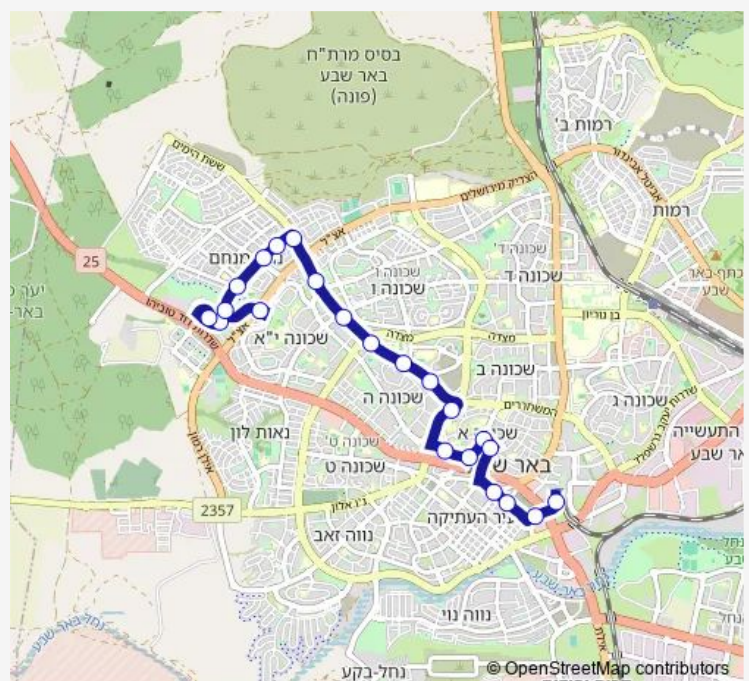

שמשון/דרך מצדה

תיכון מקיף ה'/דרך שמשון

דרך שמשון/אברהם מחרז

דרך המשחררים/דרך שמשון

מוריה / ורבורג

חיים נחמן ביאליק / מוריה

ביאליק/בזל

סוקולוב/בזל

רמב"ם/הרצל

רמב"ם/החלוץ

שוק עירוני/בית אשל

Route schedule

מסוף י'א — ת.מרכזית/עירוניים לצפון

Monday	13:40-14:20
Tuesday	13:40-14:20
Wednesday	13:40-14:20
Thursday	13:40-14:20
Friday	11:40-12:00
Saturday	—
Sunday	13:40-14:20

Route info

Direction: מסוף י'א

Stops: 22

Trip Duration: 0 hour 26 min

Direction

ת.מרכזית/עירוניים לדרום — דיקלה/מסוף י'א

24 stops

[Open route schedule](#)