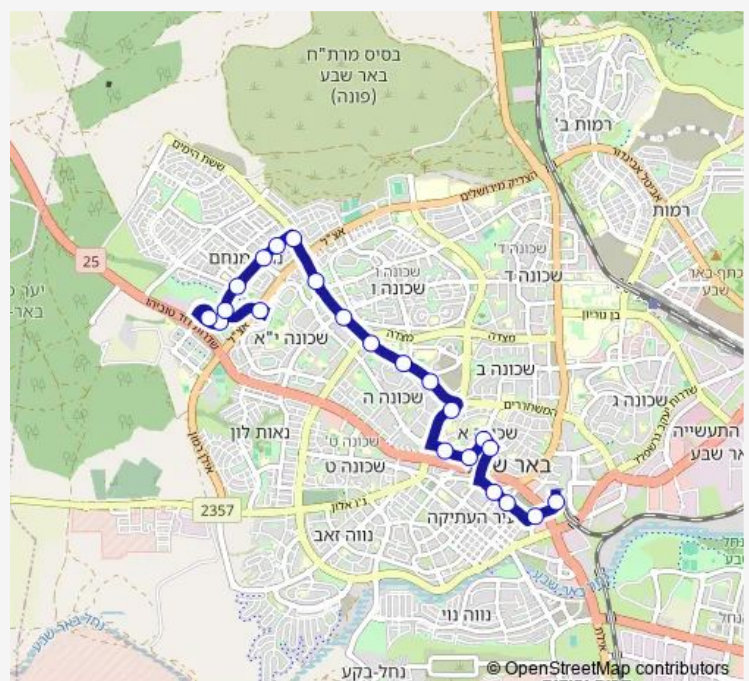

שמשון/דרך מצדה

תיכון מקיף ה'/דרך שמשון

דרך שמשון/אברהם מחרז

דרך המשחררים/דרך שמשון

מוריה / ורבורג

חיים נחמן ביאליק / מוריה

ביאליק/בזל

סוקולוב/בזל

רמב"ם/הרצל

רמב"ם/החלוץ

שוק עירוני/בית אשל

Route schedule

מסוף י'א — ת.מרכזית/עירוניים לצפון

Monday	13:40-14:20
Tuesday	13:40-14:20
Wednesday	13:40-14:20
Thursday	13:40-14:20
Friday	11:40-12:00
Saturday	—
Sunday	13:40-14:20

Route info

Direction: מסוף י'א

Stops: 22

Trip Duration: 0 hour 26 min

Direction

ת.מרכזית/עירוניים לדרום — דיקלה/מסוף י'א

24 stops

[Open route schedule](#)