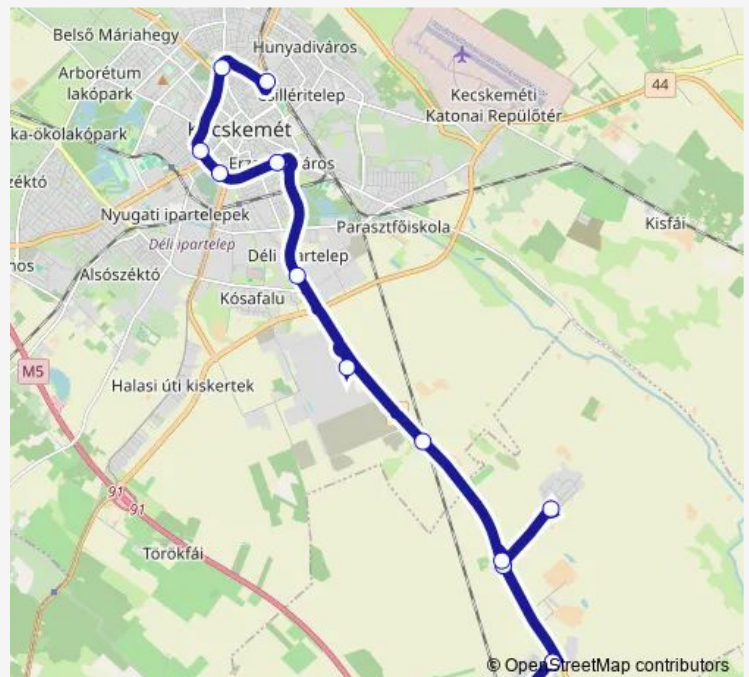

Wednesday 04:45-16:03

Thursday 04:45-16:03

Friday 04:45-16:03

Saturday 13:33

Sunday 12:35

**Route info**

Direction: Városhöld, községháza

Stops: 14

Trip Duration: 0 hour 27 min

5214 — Kecskemét - Városhöld