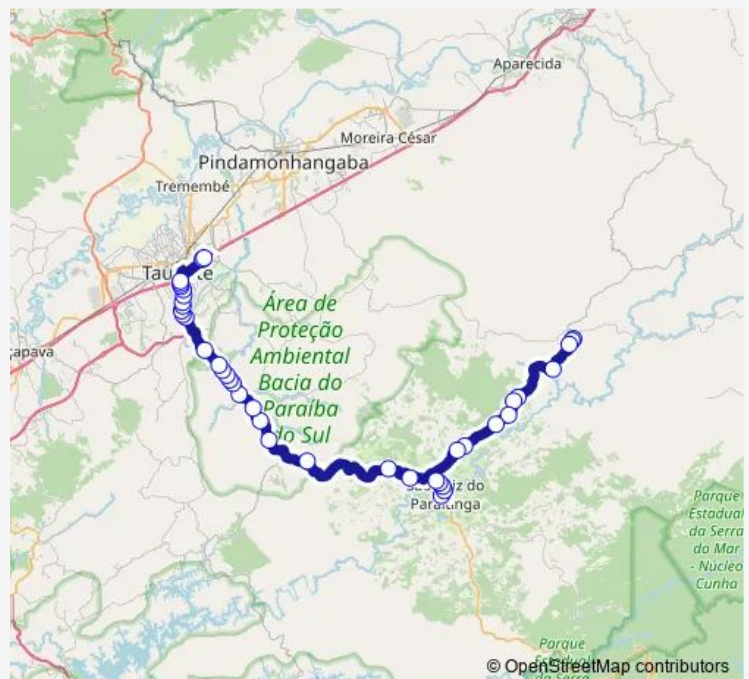

# Bus 5214 Lagoinha (Centro) - Taubate (Terminal Rodoviario Novo DE Taubate)

[Go to website](#)

**Direction**  
 R. Vig. Rafael 70-160 Lagoinha - SP 12130-000 Brasil — Terminal Rodoviario Novo de Taubate

**Route schedule**

R. Vig. Rafael 70-160 Lagoinha - SP 12130-000 Brasil — Terminal Rodoviario Novo de Taubate

|           |             |
|-----------|-------------|
| Monday    | 06:00-17:20 |
| Tuesday   | 06:00-17:20 |
| Wednesday | 06:00-17:20 |
| Thursday  | 06:00-17:20 |
| Friday    | 06:00-17:20 |
| Saturday  | 06:00-17:20 |
| Sunday    | 06:00-17:20 |

**Route info**

Direction: R. Vig. Rafael 70-160 Lagoinha - SP 12130-000 Brasil

Stops: 42

Trip Duration: 1 hour 40 min

■ 5214 — Lagoinha (Centro) - Taubate (Terminal Rodoviario Novo DE Taubate)

Av. Celestino Campos Coelho 600 - Sao Luiz do Paraitinga  
SP 12140-000 Brasil

## Route info

Direction: Av. Santa Luiza de Marillac 1700 - Cavarucanguera Taubate - SP 12070-100 Brasil

Stops: 38

Trip Duration: 1 hour 40 min

SP-125 Rod. Oswaldo Cruz km 271 sul Redencao da Serra  
- SP 12170-000 Brasil