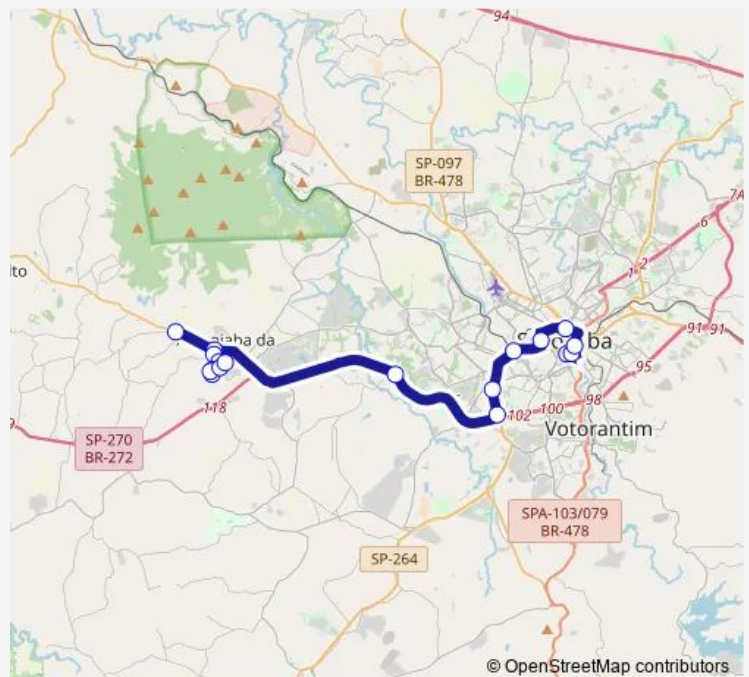

### Route schedule

Avenida Presidente Juscelino Kubitscheck de Oliveira, 575-593 — Avenida Manoel Machado de Oliveira, 319

Monday	—
Tuesday	—
Wednesday	—
Thursday	—
Friday	—
Saturday	12:00-17:30
Sunday	09:30-15:30

### Route info

Direction: Avenida Presidente Juscelino Kubitscheck de Oliveira, 575-593

Stops: 18

Trip Duration: 0 hour 54 min

## Direction

Avenida Manoel Machado de Oliveira, 319 — Avenida Presidente Juscelino Kubitscheck de Oliveira, 575-593

15 stops

[Open route schedule](#)

Avenida Manoel Machado de Oliveira, 319

Rua Benedito Antunes Ribeiro, 227

Rua Professor Toledo, 715

Estrada de Aparecida

Rua Francisco Gonçalves da Silva, 156

Avenida Manoel Vieira, 2657-2719

Sorocaba - SP, 18052-280

Avenida General Carneiro, 2209

Avenida General Carneiro, 1045

Avenida Doutor Eugênio Salerno, 428