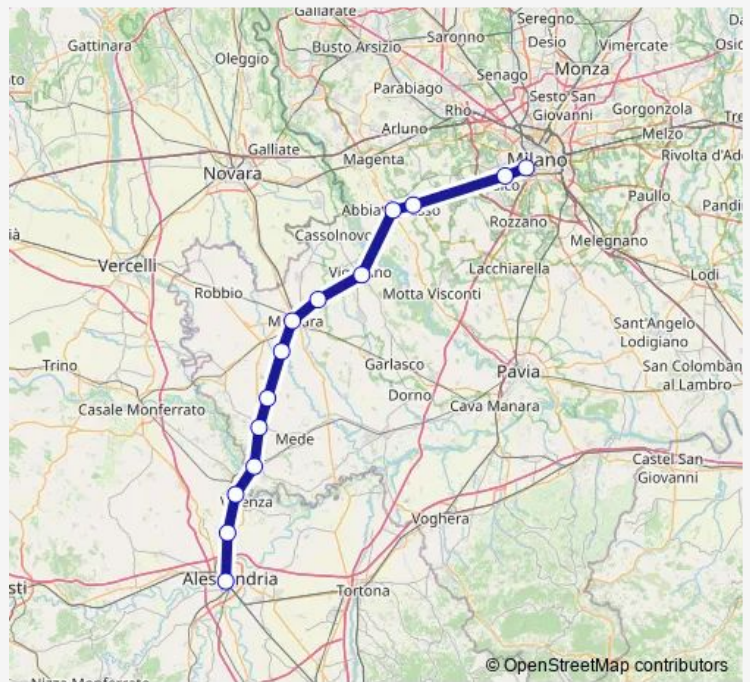

Rail R31 Mortara-Milano

[Go to website](#)

Direction
Alessandria — Milano Porta Genova
14 stops
[Open route schedule](#)

- Alessandria
- Valmadonna
- Valenza
- Torreberetti
- Sartirana
- Valle Lomellina
- Olevano
- Mortara
- Parona Lomellina
- Vigevano
- Abbiategrasso
- Albairate
- Milano S.Cristoforo
- Milano Porta Genova

Route schedule
Alessandria — Milano Porta Genova

Monday	05:33-22:33
Tuesday	05:33-22:33
Wednesday	05:33-22:33
Thursday	05:33-22:33
Friday	05:33-22:33
Saturday	05:33-22:33
Sunday	05:33-22:33

Route info
Direction: Alessandria
Stops: 14
Trip Duration: 1 hour 32 min

Trezzano Sul Naviglio

Gaggiano

Albairate

Abbiategrasso

Vigevano

Parona Lomellina

Mortara

Route schedule

Valle Lomellina

Sartirana

Torreberetti

Valenza

Valmadonna

Alessandria

Route schedule

Milano Porta Genova — Alessandria