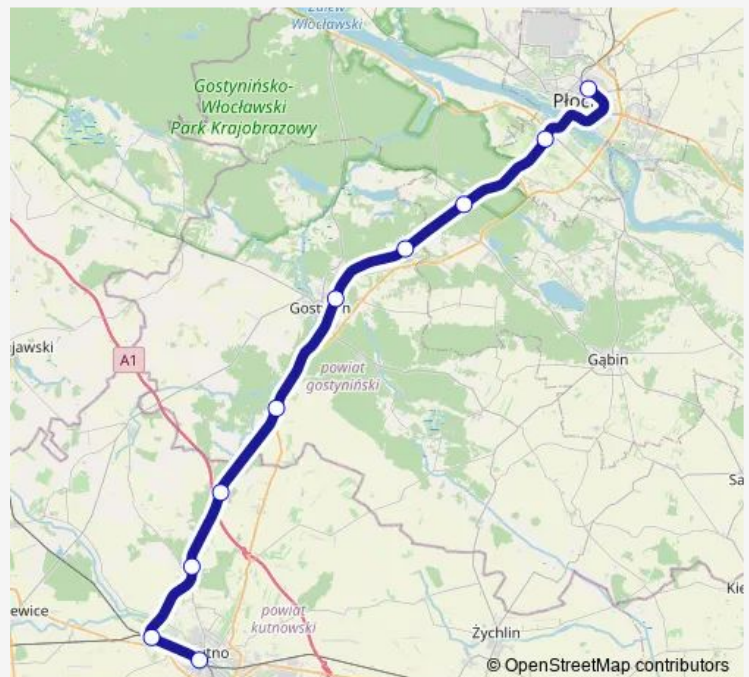

Wednesday 05:35-22:33

Thursday 05:35-22:33

Friday 05:35-23:00

Saturday 07:05-23:00

Sunday 07:05-23:00

Route info

Direction: Płock

Stops: 6

Trip Duration: 0 hour 35 min

R31 — Kutno — Sierpc

Direction

Sierpc — Płock

6 stops

[Open route schedule](#)

Sierpc

Susk