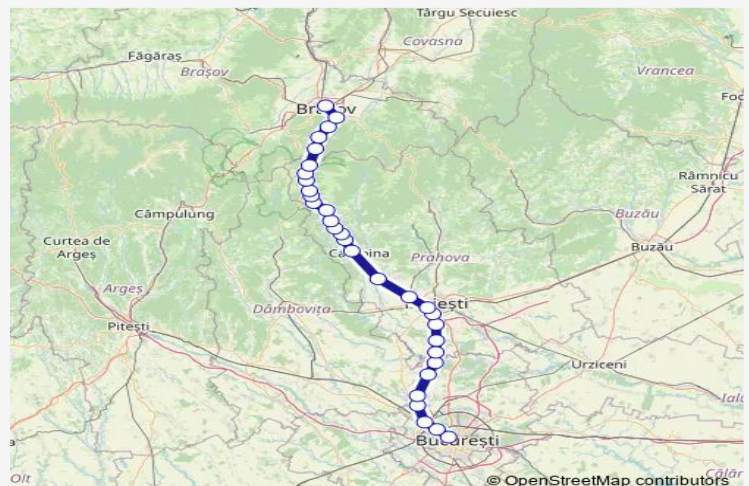

Ploiești Vest

Buda

Florești Prahova

Câmpina

Breaza hc.

Nistorești h.

Route schedule

București Nord Gr.A — Brașov

Monday	16:35
Tuesday	16:35
Wednesday	16:35
Thursday	16:35
Friday	16:35
Saturday	16:35
Sunday	16:35

Route info

Direction: București Nord Gr.A

Stops: 31

Trip Duration: 3 hour 38 min

Breaza Nord h.

Comarnic

Posada h.