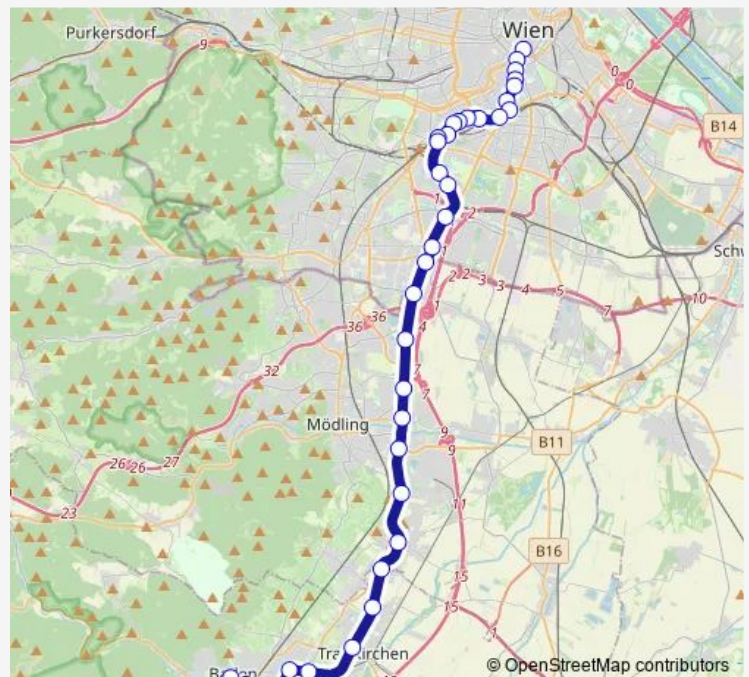

Tram BB Wien Oper - Baden Josefsplatz

[Go to website](#)

**Direction**

Oper — Wiener Neudorf

24 stops

[Open route schedule](#)

- Oper
- Resselgasse
- Paulanergasse
- Mayerhofgasse
- Johann-Strauß-Gasse
- Laurengasse
- Kliebergasse
- Matzleinsdorfer Platz S
- Eichenstraße
- Marx-Meidlinger-Straße
- Flurschützstraße/Längenfeldgasse
- Aßmayergasse
- Dörfelstraße
- Bhf. Meidling S+U
- Schedifkaplatz
- Schöpfwerk
- Gutheil-Schoder-Gasse
- Inzersdorf Lokalbahn
- Neu Erlaa
- Schönbrunner Allee
- Vösendorf-Siebenhirten

Route info

Direction: Oper

Stops: 24

Trip Duration: 0 hour 44 min

BB — Wien Oper - Baden Josefsplatz

Vösendorf Scs

Maria Enzersdorf Südstadt

Wiener Neudorf

## Direction

Baden Josefsplatz — Aßmayergasse

26 stops

[Open route schedule](#)

Baden Josefsplatz

Baden Viadukt

Baden Leesdorf

Baden Landesklinikum