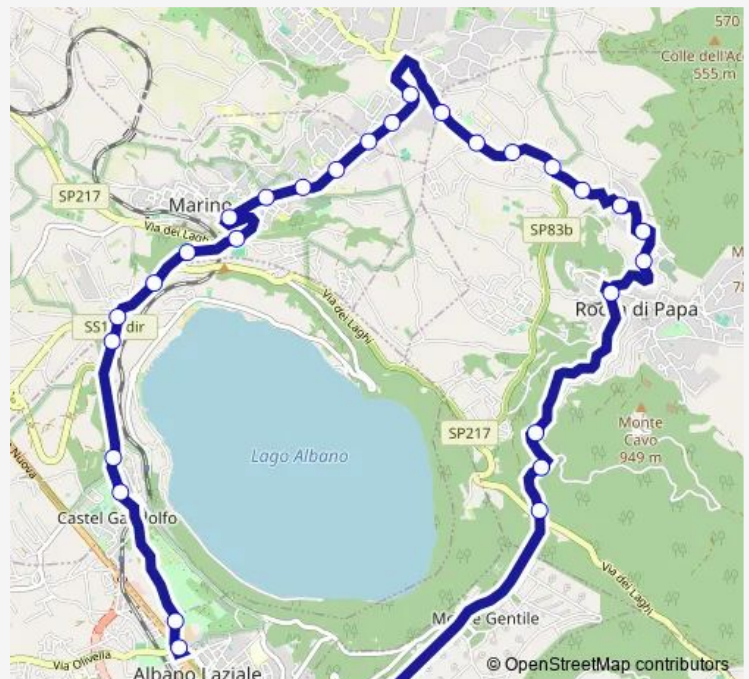

Grottaferrata | Via Campi di Annibale # f12827

Grottaferrata | Via V. Veneto Vico Valle Violata # f12812

Grottaferrata | Via V. Veneto Via Velletri # f12813

Grottaferrata | Via V. Veneto (Dep. S. Giuseppe) # f12814

Marino | Corso Colonna Via Trilussa # f12815

Marino | Cimitero # f12817

Marino | Ospedale San Giuseppe # f12818

Marino | Piazza Matteotti # f12819

Route schedule

Ariccia | Palasport # f3603 — Albano | Piazza Mazzini # f3567

Monday	14:25
Tuesday	14:25
Wednesday	14:25
Thursday	14:25
Friday	14:25
Saturday	—
Sunday	—

Route info

Direction: Ariccia | Palasport # f3603

Stops: 29

Trip Duration: 0 hour 39 min

■ Ariccia (Comune) - Albano Laziale # Sg441d