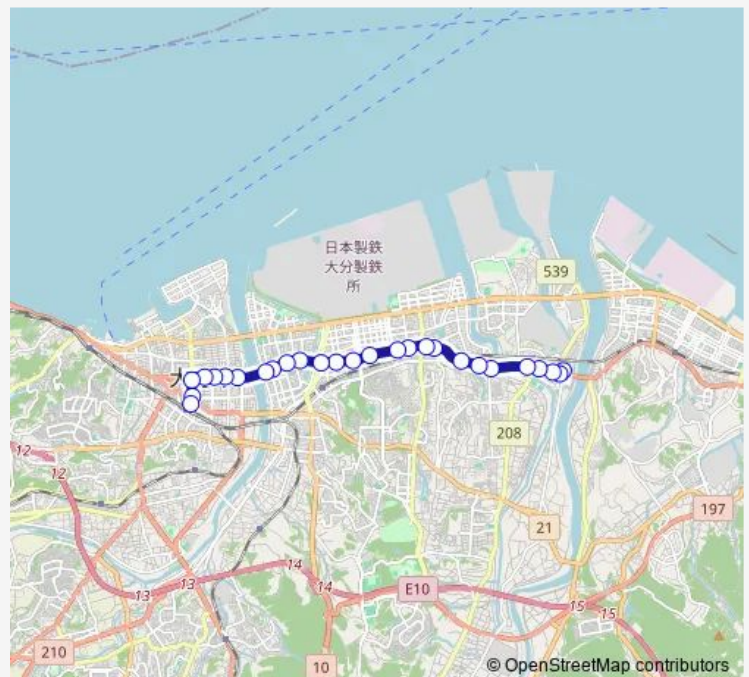

Bus D70 鶴崎線

[Go to website](#)

Direction

鶴崎 — 大分駅前

26 stops

[Open route schedule](#)

鶴崎
西町
鶴崎駅前
寺司
乙津
乙津港町
千才下
山津
仲西町
鷹松神社前
高城
新貝
萩原
西萩原
乗越
花津留
中津留
大分放送前
舞鶴橋
舞鶴町
城崎

Route schedule

鶴崎 — 大分駅前

Monday	05:51-16:19
Tuesday	05:51-16:19
Wednesday	05:51-16:19
Thursday	05:51-16:19
Friday	05:51-16:19
Saturday	12:03
Sunday	07:03-15:27

Route info

Direction: 鶴崎

Stops: 26

Trip Duration: 0 hour 28 min

■ D70 — 鶴崎線

BusMaps

県庁前

大分市役所合同新聞社前

竹町

中央通り④

大分駅前

Direction

Wednesday 08:00-20:45

Thursday 08:00-20:45

Friday 08:00-20:45

Saturday 08:28-20:22

Sunday 08:59-20:01

Route info

Direction: 鶴崎支所前

Stops: 27