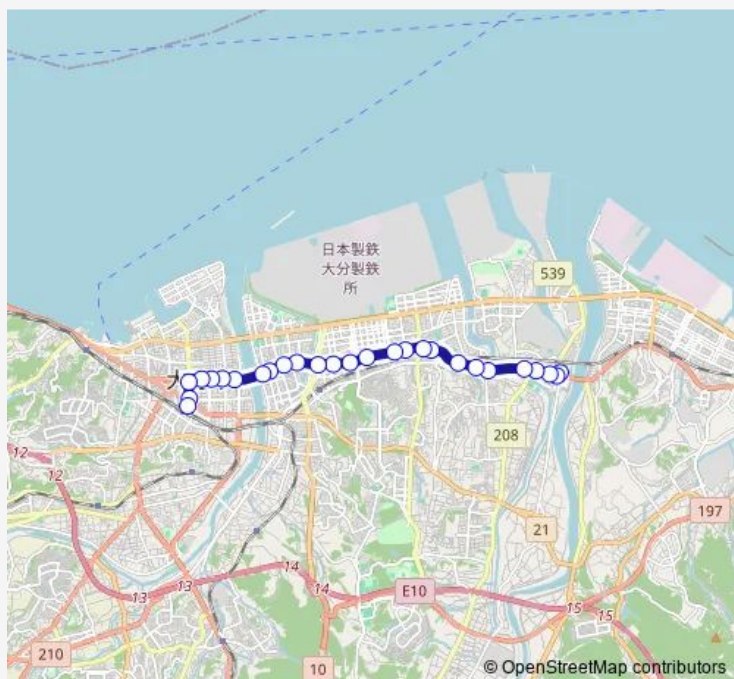

## Bus D70 鶴崎線

[Go to website](#)

### Direction

鶴崎 — 大分駅前

26 stops

[Open route schedule](#)

鶴崎  
西町  
鶴崎駅前  
寺司  
乙津  
乙津港町  
千才下  
山津  
仲西町  
鷹松神社前  
高城  
新貝  
萩原  
西萩原  
乗越  
花津留  
中津留  
大分放送前  
舞鶴橋  
舞鶴町  
城崎

### Route schedule

鶴崎 — 大分駅前

Monday	05:51-16:19
Tuesday	05:51-16:19
Wednesday	05:51-16:19
Thursday	05:51-16:19
Friday	05:51-16:19
Saturday	12:03
Sunday	07:03-15:27

### Route info

Direction: 鶴崎

Stops: 26

Trip Duration: 0 hour 28 min

■ D70 — 鶴崎線

BusMaps

県庁前

大分市役所合同新聞社前