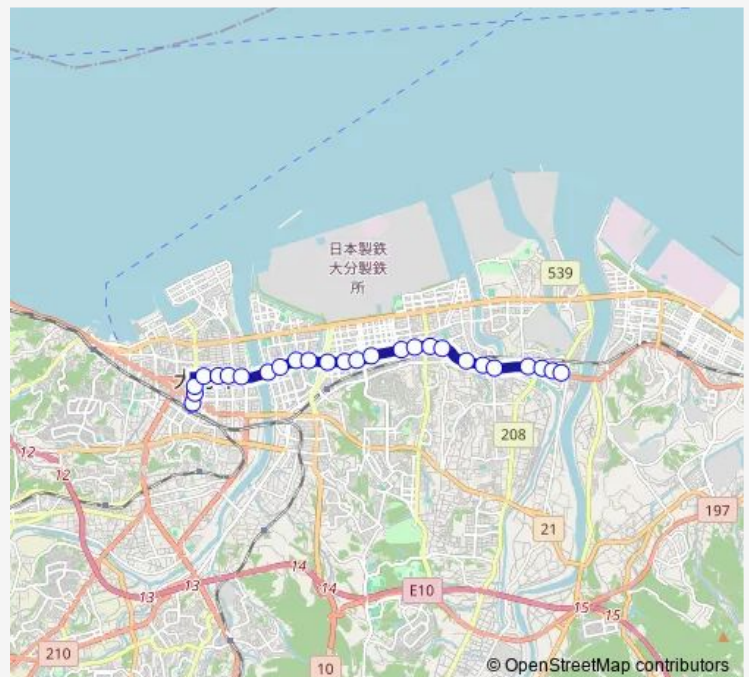

Thursday 06:43-16:18

Friday 06:43-16:18

Saturday 15:49

Sunday 16:54

Route info

Direction: 大分駅前

Stops: 26

Trip Duration: 0 hour 31 min

■ D70 — 鶴崎線

乙津

寺司

鶴崎駅前

西町

鶴崎支所前

Direction

大分駅前 — 鶴崎

Thursday 08:23-22:03

Friday 08:23-22:03

Saturday 08:15-22:09

Sunday 09:13-21:03

Route info

Direction: 大分駅前

Stops: 26

Trip Duration: 0 hour 28 min