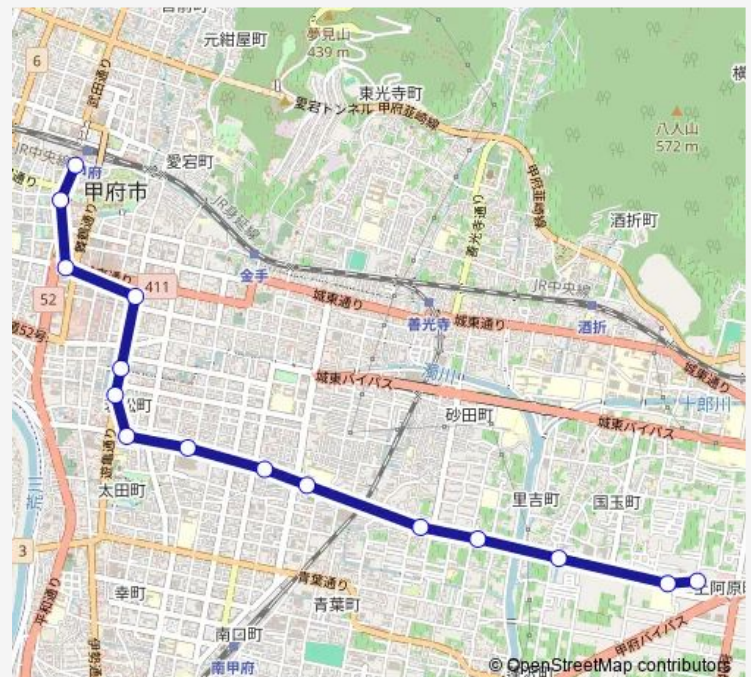

Tuesday 07:40-15:05

Wednesday 07:40-15:05

Thursday 07:40-15:05

Friday 07:40-15:05

Saturday 07:40-15:05

Sunday 07:40-15:05

Route info

Direction: 富士急上阿原車庫

Stops: 15

Trip Duration: 0 hour 20 min

■ 富士急上阿原車庫-玉甲-甲府駅

BusMaps

Direction

富士急上阿原車庫 — 甲府駅バスターミナル

15 stops

[Open route schedule](#)