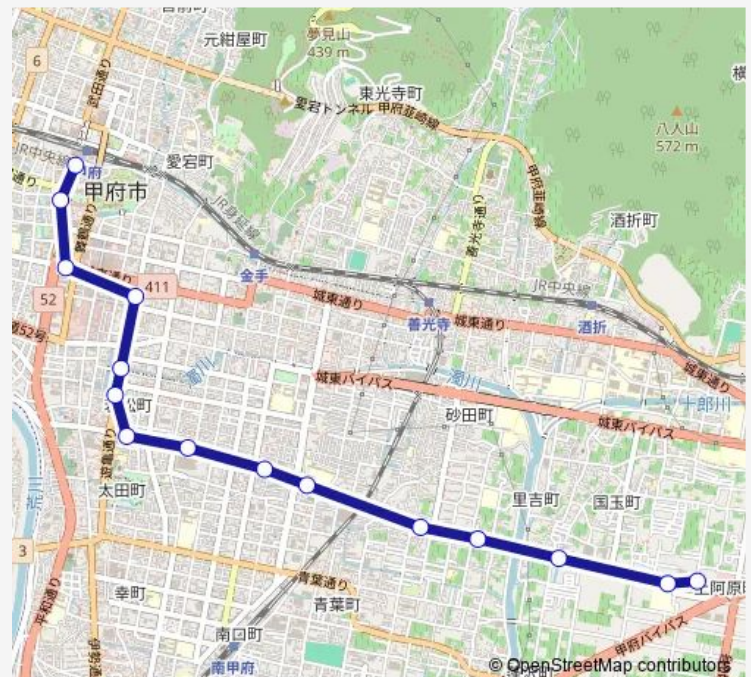

Tuesday 07:40-15:05

Wednesday 07:40-15:05

Thursday 07:40-15:05

Friday 07:40-15:05

Saturday 07:40-15:05

Sunday 07:40-15:05

Route info

Direction: 富士急上阿原車庫

Stops: 15

Trip Duration: 0 hour 20 min

■ 富士急上阿原車庫-玉甲-甲府駅

BusMaps

Direction

富士急上阿原車庫 — 甲府駅バスターミナル

15 stops

[Open route schedule](#)