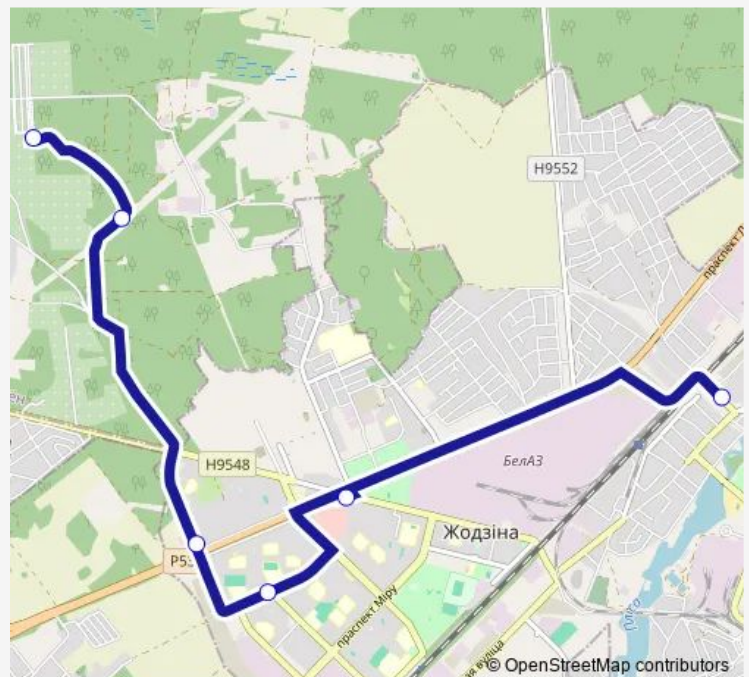

## Route schedule

Богуславо Поле — с/т Строитель

Monday	—
Tuesday	09:30-18:55
Wednesday	—
Thursday	09:30-18:55
Friday	—
Saturday	08:25-18:55
Sunday	08:25-18:55

## Route info

Direction: Богуславо Поле

Stops: 6

Trip Duration: 0 hour 18 min

■ 203э (Жодино - с/т Строитель)

**Direction**

с/т Строитель — АС Жодзіна

6 stops