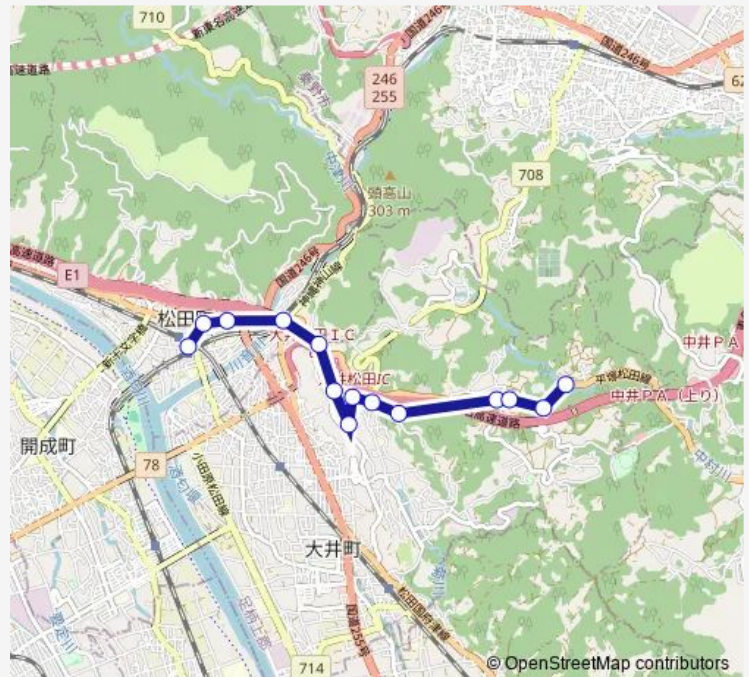

Bus 松 7 7

[Go to website](#)

Direction

新松田駅 — 高尾

14 stops

[Open route schedule](#)

新松田駅

新松田駅入口

足柄上病院入口

神山

篠窪入口

未病バレービオトピア入口

未病バレービオトピア

上山田

東庭

昭和女子大入口

柳

稻荷前

赤田土橋

高尾

Route schedule

新松田駅 — 高尾

Monday 08:40-09:10

Tuesday 08:40-09:10

Wednesday 08:40-09:10

Thursday 08:40-09:10

Friday 08:40-09:10

Saturday —

Sunday —

Route info

Direction: 新松田駅

Stops: 14

Trip Duration: 0 hour 18 min