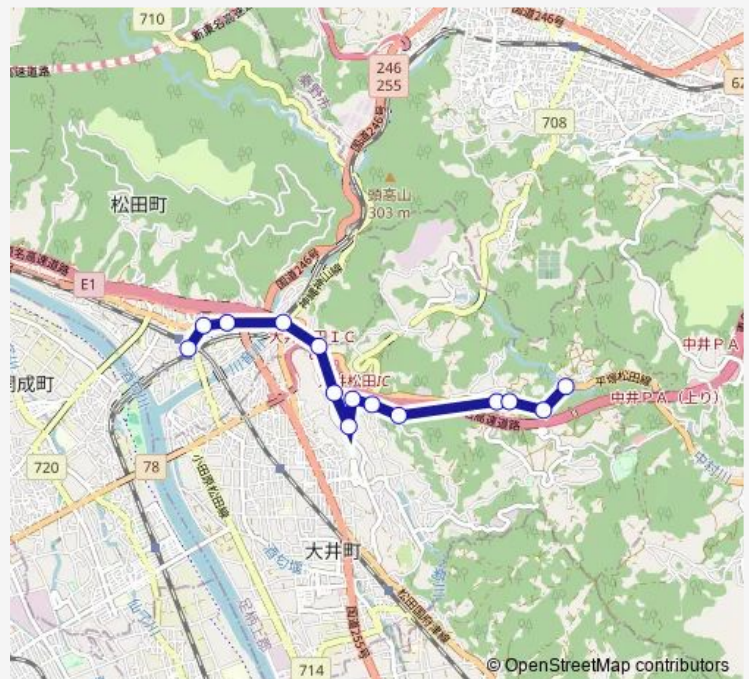

足柄上病院入口

神山

篠窪入口

未病バレービオトピア入口

未病バレービオトピア

上山田

東庭

昭和女子大入口

Wednesday 08:40-09:10

Thursday 08:40-09:10

Friday 08:40-09:10

Saturday —

Sunday —

Route info

Direction: 新松田駅

Stops: 14

Trip Duration: 0 hour 19 min

■ 松 7 7

BusMaps

松 7 7 Bus time schedules and route maps are available in an offline PDF at busmaps.com. Use the busmaps.com website to see live bus times, train schedule or subway schedule, and step-by-step directions for all public transit in Hadano