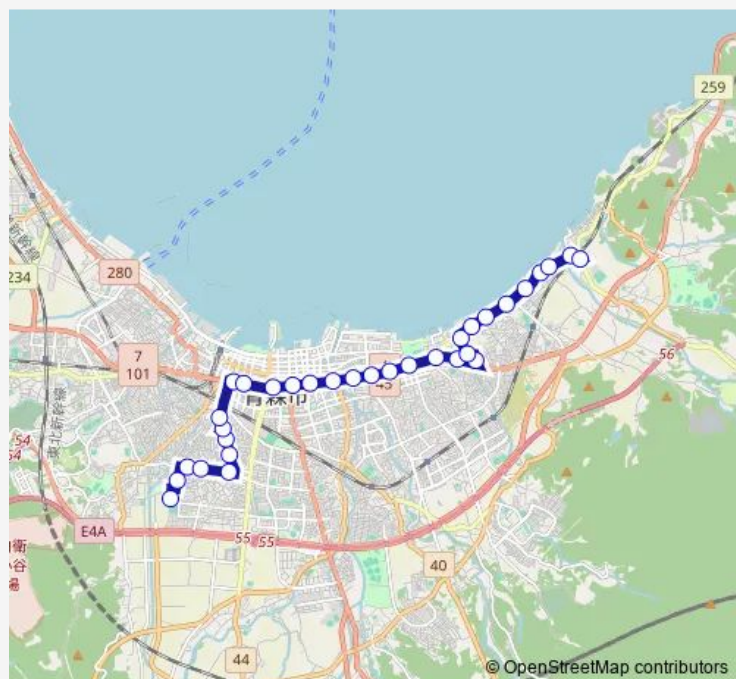

Thursday 07:06

Friday 07:06

Saturday —

Sunday —

Route info

Direction: 南高校前

Stops: 33

Trip Duration: 0 hour 55 min

下海原

上海原

野内駅前

東部営業所

工業高校前

Direction

南高校前 — 東部営業所

32 stops

Friday 08:19-12:50

Saturday 09:51

Sunday 09:51

Route info

Direction: 南高校前

Stops: 32

Trip Duration: 0 hour 46 min

八重田