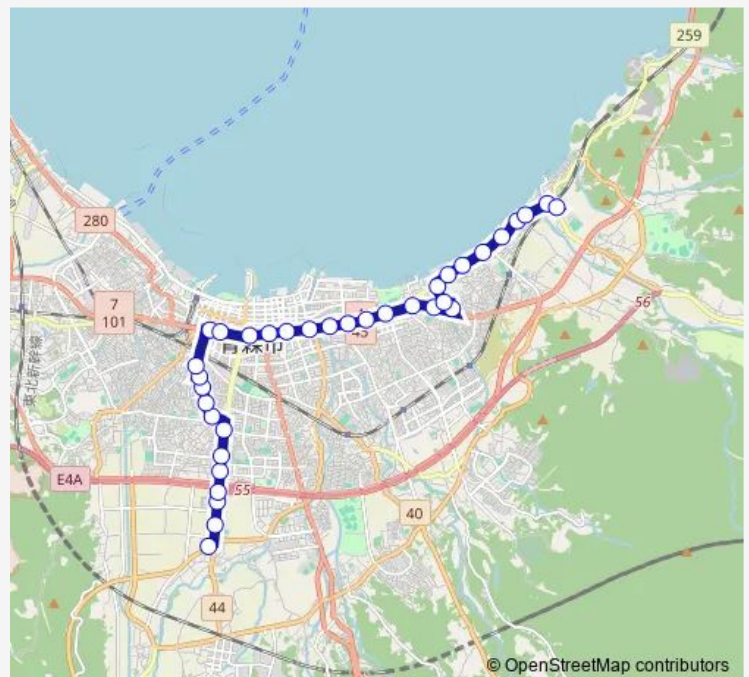

Direction

青森朝日放送前 — 東部営業所

35 stops

[Open route schedule](#)

青森朝日放送前

荒川柴田

青森刑務所前

社会教育センター前

農協会館前

大野若宮

大野十字

南片岡

甲田中学校通り

甲田町

常盤町

南旭町

古川 ⑧のりば

県庁前

市役所前

N t t 青森支店前

文化会館前

堤橋

栄町一丁目

栄町二丁目

合浦町

Route schedule

青森朝日放送前 — 東部営業所

Monday 07:37

Tuesday 07:37

Wednesday 07:37

Thursday 07:37

Friday 07:37

Saturday —

Sunday —

Route info

Direction: 青森朝日放送前

Stops: 35

Trip Duration: 0 hour 55 min

C10 造道・八重田線