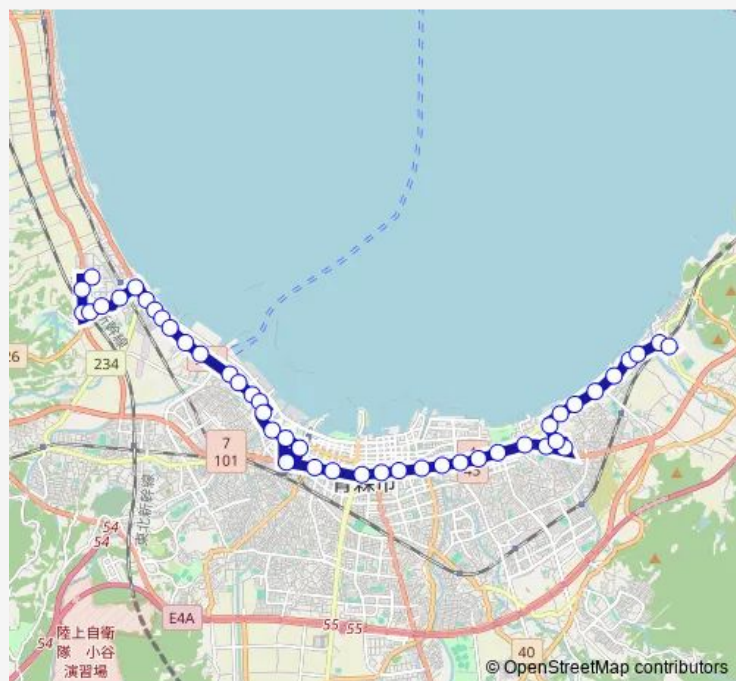

森林博物館前

駅西口通り

駅西口

Route schedule

野木和団地 — 東部営業所

Monday 06:20-13:40

Tuesday 06:20-13:40

Wednesday 06:20-13:40

Thursday 06:20-13:40

Friday 06:20-13:40

Saturday 06:20-20:07

Sunday 06:20-20:07

Route info

Direction: 野木和団地

Stops: 45

Trip Duration: 1 hour 4 min