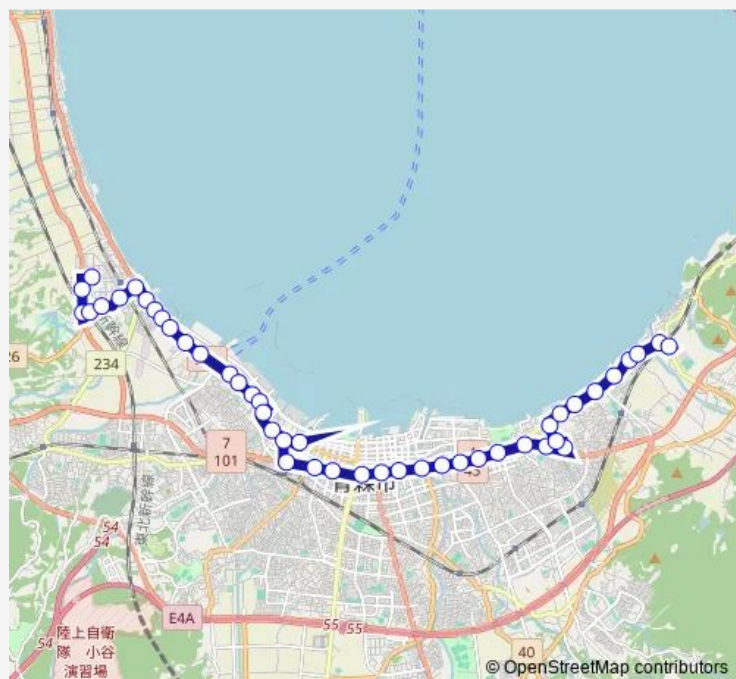

Saturday 09:36-16:20

Sunday 09:36-16:20

Route info

Direction: 野木和団地

Stops: 44

Trip Duration: 1 hour 3 min

C10 造道・八重田線

古川 ◎のりば