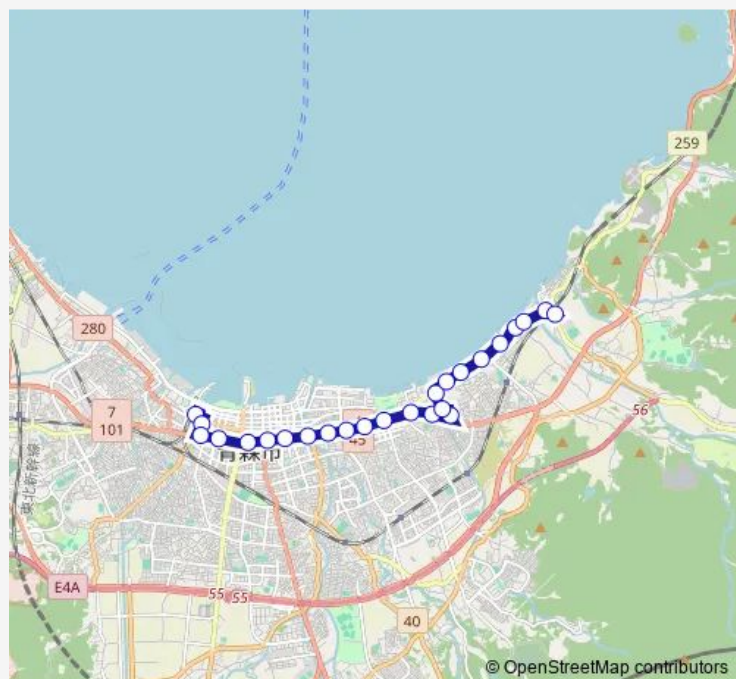

八重田

矢作

東高校通り

Route schedule

青森駅 ②のりば — 東部営業所

Monday 07:30

Tuesday 07:30

Wednesday 07:30

Thursday 07:30

Friday 07:30

Saturday —

Sunday —

Route info

Direction: 青森駅 ②のりば

Stops: 30

Trip Duration: 0 hour 44 min

工業高校前

東部営業所

Direction

青森駅 ②のりば — 東部営業所

25 stops

[Open route schedule](#)

青森駅 ②のりば

新町一丁目