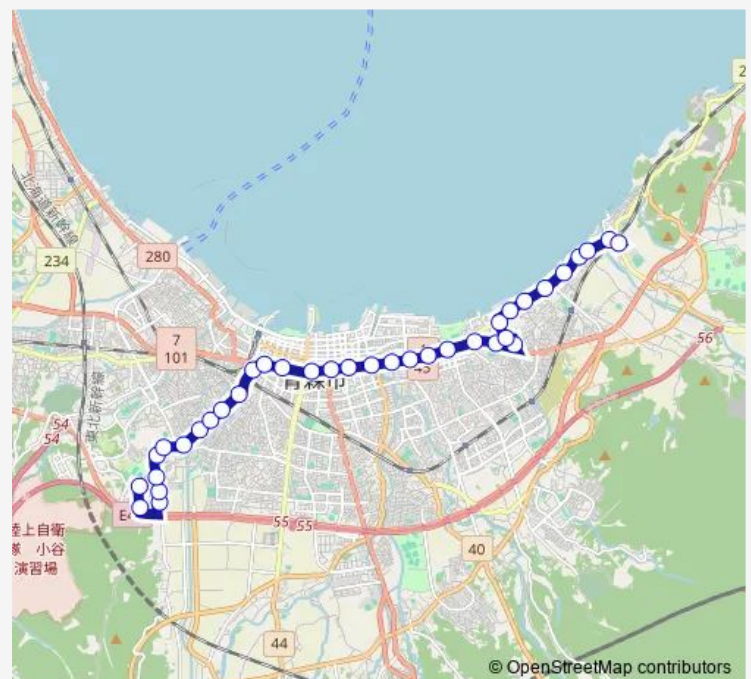

栄町二丁目

Route schedule

慈恵会病院前 — 東部営業所

Monday 06:16-14:20

Tuesday 06:16-14:20

Wednesday 06:16-14:20

Thursday 06:16-14:20

Friday 06:16-14:20

Saturday 06:16-13:40

Sunday 06:16-13:40

Route info

Direction: 慈恵会病院前

Stops: 36

Trip Duration: 0 hour 46 min

C10 造道・八重田線

合浦町

合浦公園前

造道

南造道

県立中央病院通り

県立中央病院前

自治研修所前

八重田浄化センター前

八重田