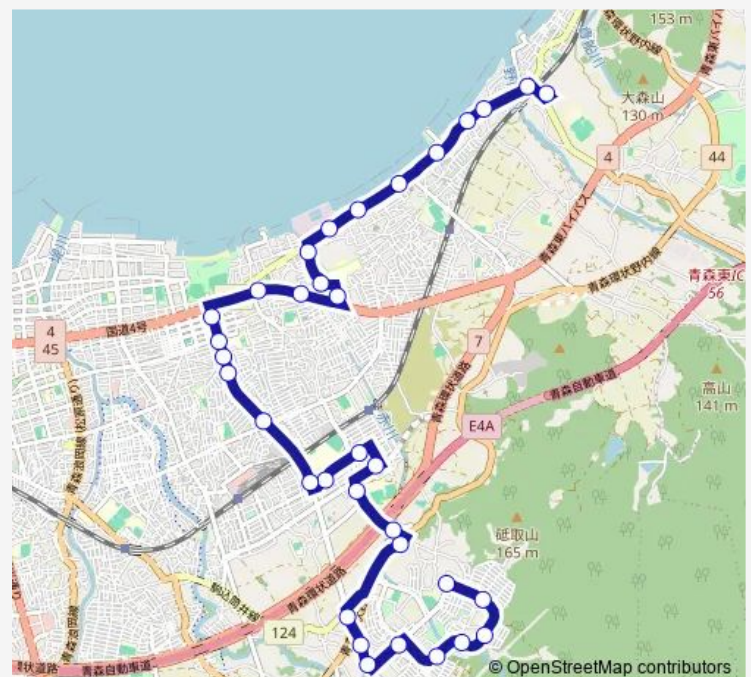

元気プラザ前

明の星高校前

合浦公園前

Route schedule

戸山団地北赤坂市民館前 — 東部営業所

Monday 08:21

Tuesday 08:21

Wednesday 08:21

Thursday 08:21

Friday 08:21

Saturday —

Sunday —

Route info

Direction: 戸山団地北赤坂市民館前

Stops: 34

Trip Duration: 0 hour 44 min