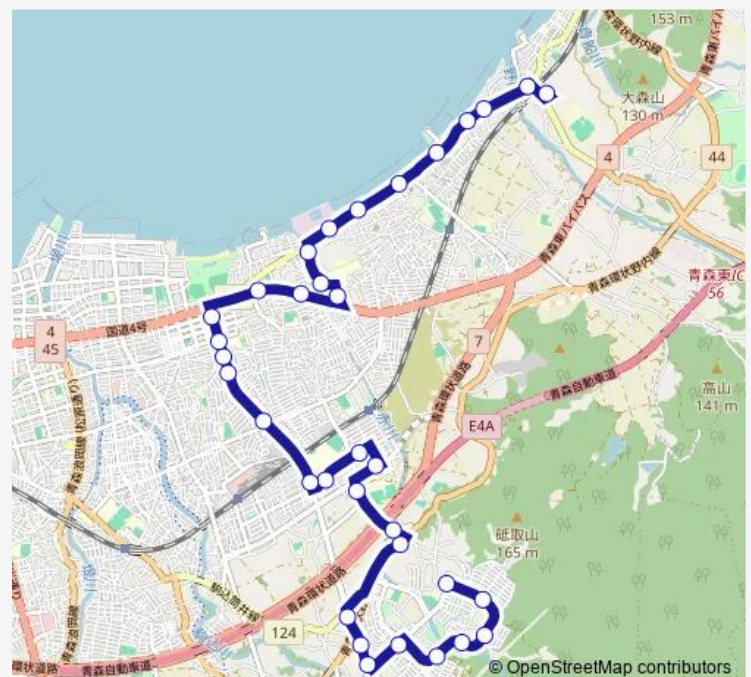

Bus C10 造道・八重田線

[Go to website](#)

Direction

戸山団地北赤坂市民館前 — 東部営業所

34 stops

[Open route schedule](#)

戸山団地北赤坂市民館前

戸山北公園前

戸山東公園前

蛭ヶ丘

戸山中央公園前

戸山団地中央通り

戸山団地入口

月見野

月見野入口

戸山

第二養護学校前

商業高校前

自由ヶ丘二丁目

自由ヶ丘一丁目

虹ヶ丘一丁目

県立保健大学前

南佃

東佃

元気プラザ前

明の星高校前

合浦公園前

Route schedule

戸山団地北赤坂市民館前 — 東部営業所

Monday 08:21

Tuesday 08:21

Wednesday 08:21

Thursday 08:21

Friday 08:21

Saturday —

Sunday —

Route info

Direction: 戸山団地北赤坂市民館前

Stops: 34

Trip Duration: 0 hour 43 min

C10 造道・八重田線

BusMaps