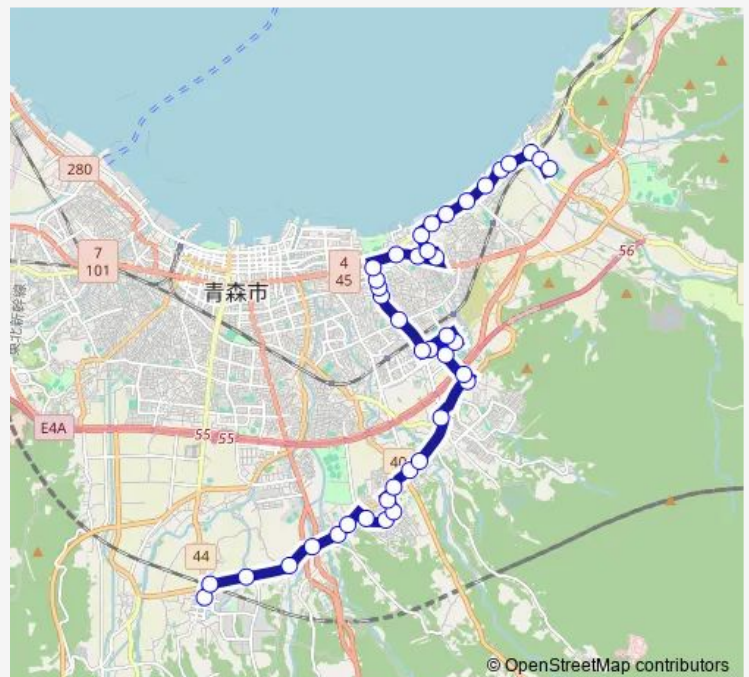

自由ヶ丘二丁目

自由ヶ丘一丁目

虹ヶ丘一丁目

Route schedule

流通団地 — 工業高校前

Monday 07:10

Tuesday 07:10

Wednesday 07:10

Thursday 07:10

Friday 07:10

Saturday —

Sunday —

Route info

Direction: 流通団地

Stops: 41

Trip Duration: 0 hour 58 min

C10 造道・八重田線

県立保健大学前

南佃

東佃

元気プラザ前

明の星高校前

合浦公園前

造道