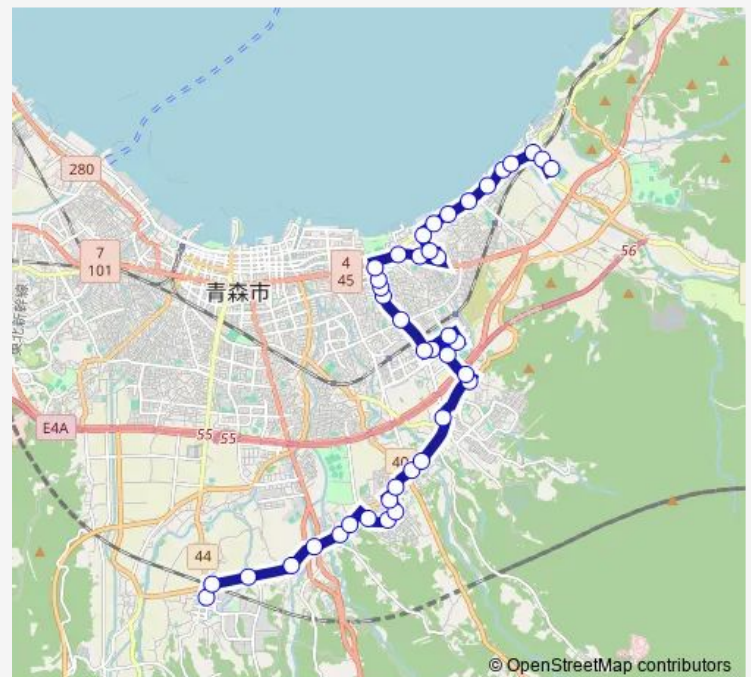

Saturday —

Sunday —

Route info

Direction: 流通団地

Stops: 41

Trip Duration: 0 hour 58 min

C10 造道・八重田線

県立保健大学前

南佃

東佃

元気プラザ前

明の星高校前

合浦公園前

造道

南造道

県立中央病院通り