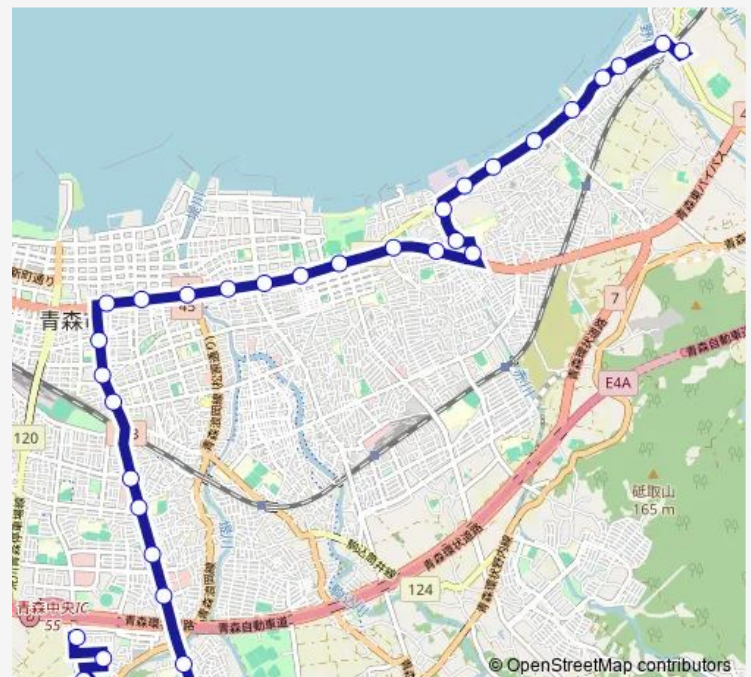

Saturday 15:23

Sunday 15:23

Route info

Direction: 第二問屋町

Stops: 35

Trip Duration: 0 hour 51 min

C10 造道・八重田線

合浦公園前