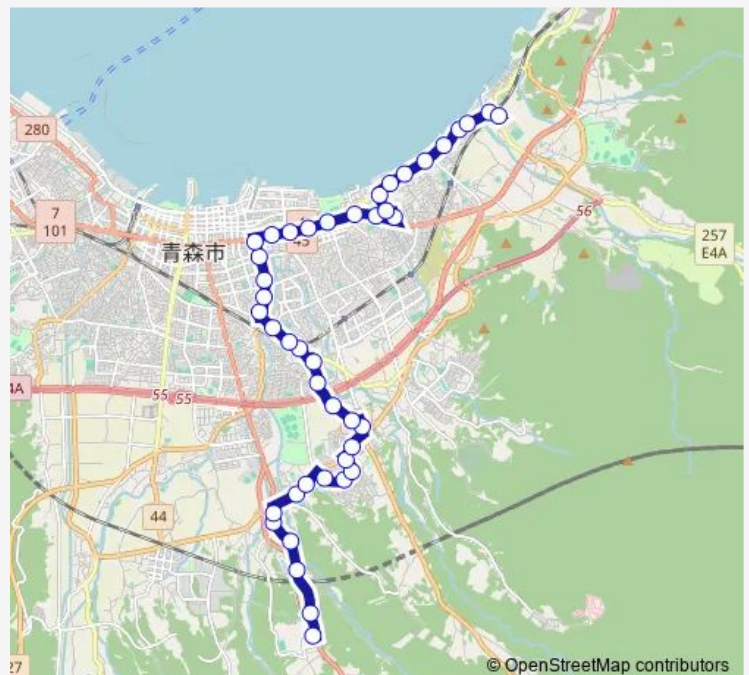

Saturday —

Sunday —

Route info

Direction: 青森公立大学前

Stops: 43

Trip Duration: 0 hour 54 min

C10 造道・八重田線

筒井通り

奥野

松原三丁目

棟方志功記念館通り

堤橋

栄町一丁目

栄町二丁目

合浦町

合浦公園前