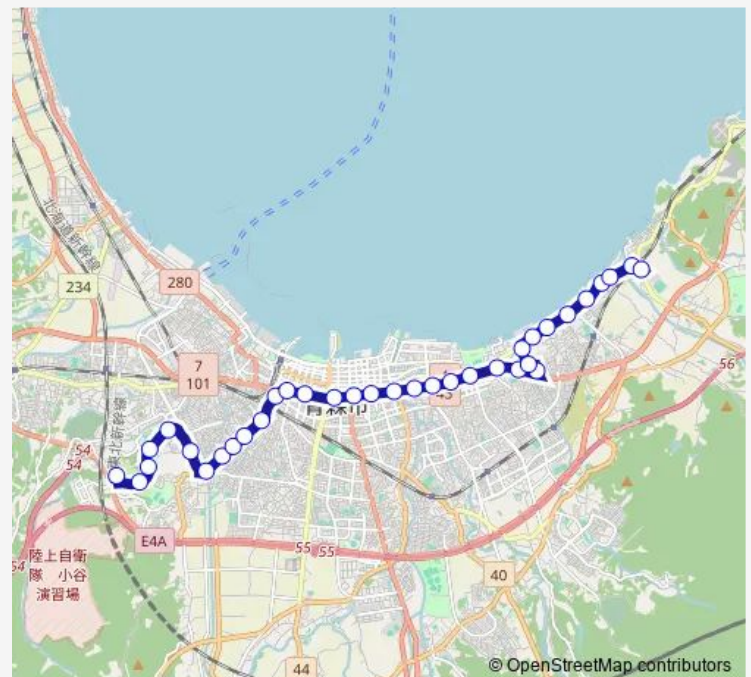

### Route schedule

三内丸山遺跡前 — 工業高校前

Monday 07:10

Tuesday 07:10

Wednesday 07:10

Thursday 07:10

Friday 07:10

Saturday —

### Route info

Direction: 三内丸山遺跡前

Stops: 36

Trip Duration: 0 hour 58 min

C10 造道・八重田線

BusMaps

合浦公園前

造道

## Route info

Direction: 三内丸山遺跡前

Stops: 35

Trip Duration: 0 hour 58 min

県立中央病院前

自治研修所前

八重田浄化センター前

八重田