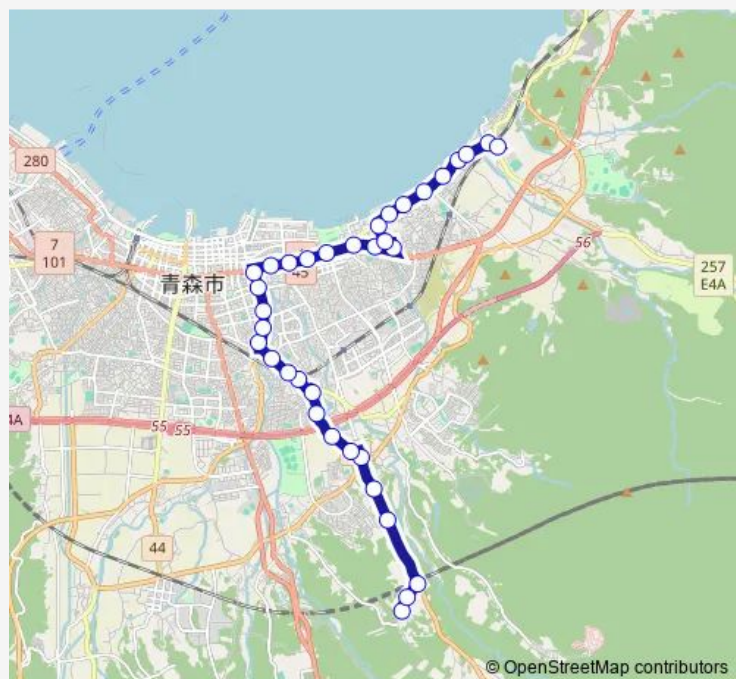

Saturday 18:20

Sunday 18:20

Route info

Direction: 田茂木野

Stops: 35

Trip Duration: 0 hour 49 min

C10 造道・八重田線

合浦公園前