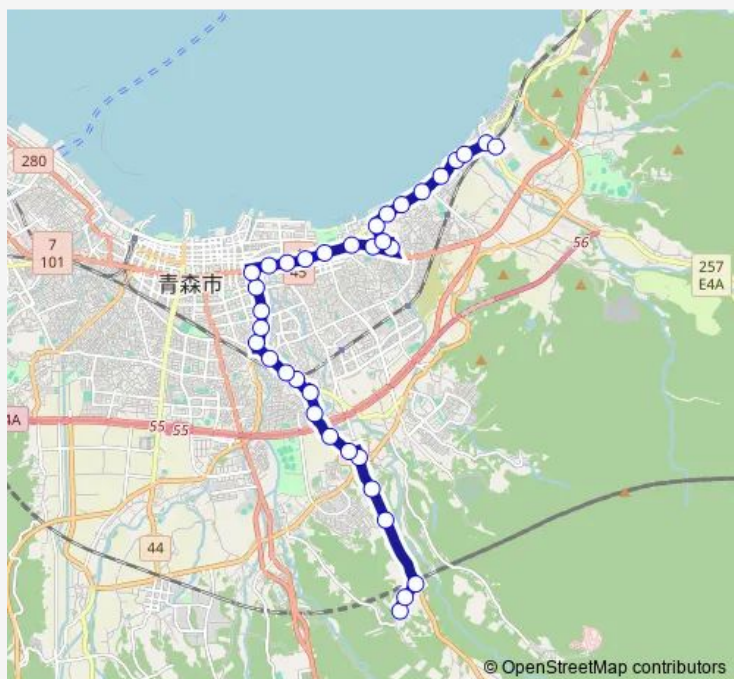

Saturday 18:21

Sunday 18:21

Route info

Direction: 田茂木野

Stops: 35

Trip Duration: 0 hour 45 min

C10 造道・八重田線

合浦公園前