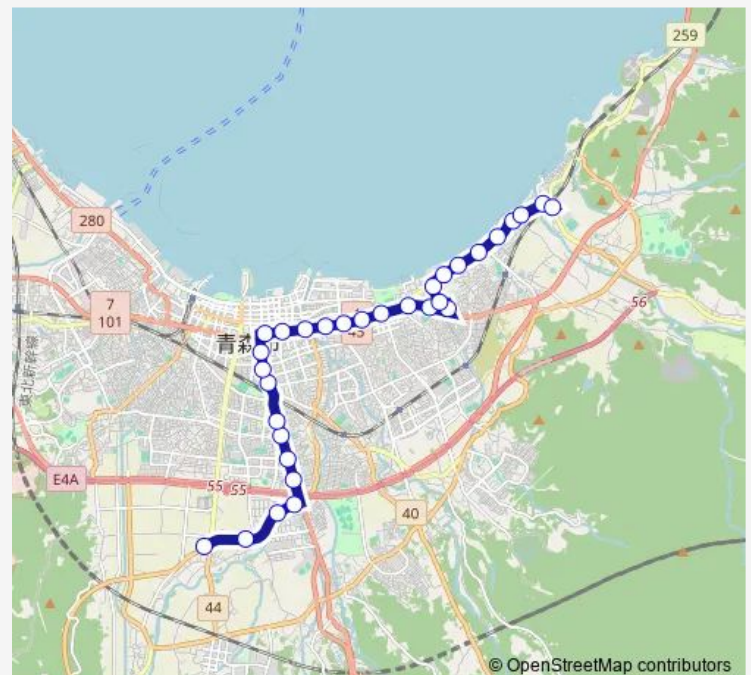

Saturday —

Sunday —

Route info

Direction: 青森朝日放送前

Stops: 31

Trip Duration: 0 hour 53 min

C10 造道・八重田線

県立中央病院前