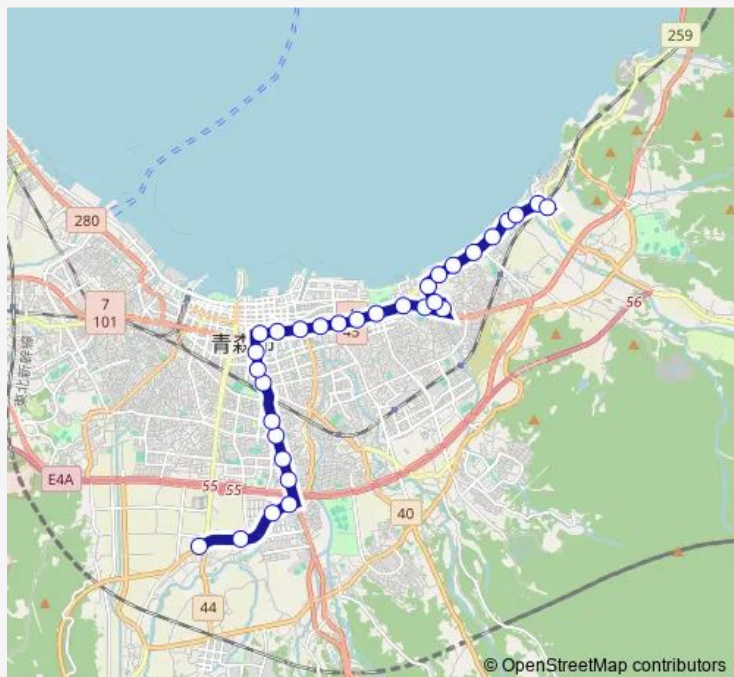

県立中央病院通り

### Route schedule

青森朝日放送前 — 東部営業所

Monday 07:15

Tuesday 07:15

Wednesday 07:15

Thursday 07:15

Friday 07:15

Saturday —

### Route info

Direction: 青森朝日放送前

Stops: 31

Trip Duration: 0 hour 46 min

C10 造道・八重田線

県立中央病院前

自治研修所前

八重田浄化センター前