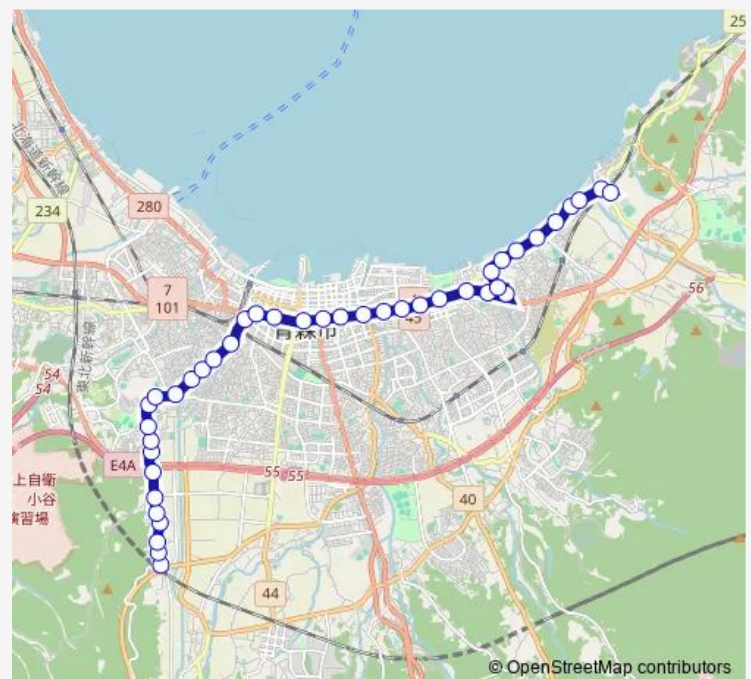

### Route schedule

青森変電所前 — 東部営業所

Monday	09:05
Tuesday	09:05
Wednesday	09:05
Thursday	09:05
Friday	09:05
Saturday	—
Sunday	—

### Route info

Direction: 青森変電所前

Stops: 41

Trip Duration: 0 hour 53 min

C10 造道・八重田線

N t t 青森支店前

文化会館前

堤橋