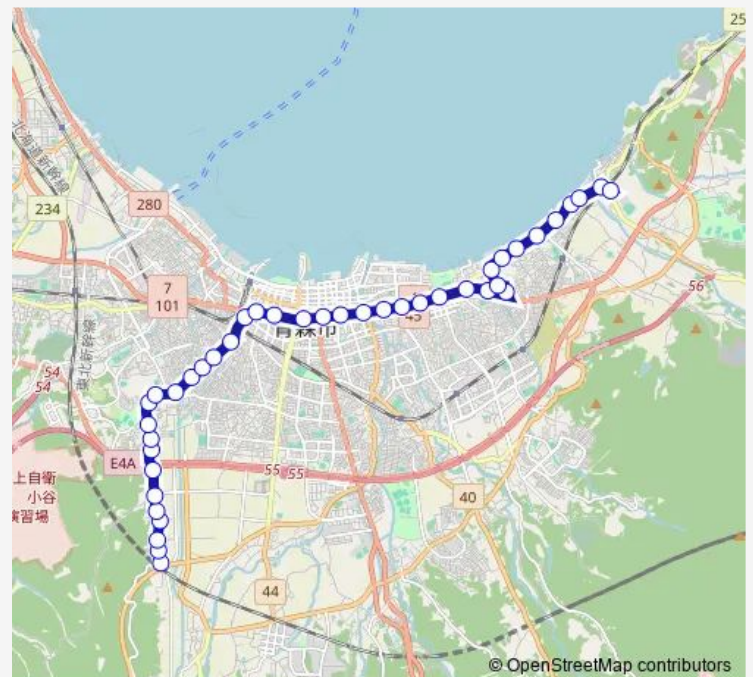

Saturday 12:23

Sunday 12:23

Route info

Direction: 青森変電所前

Stops: 41

Trip Duration: 0 hour 57 min

C10 造道・八重田線

N t t 青森支店前