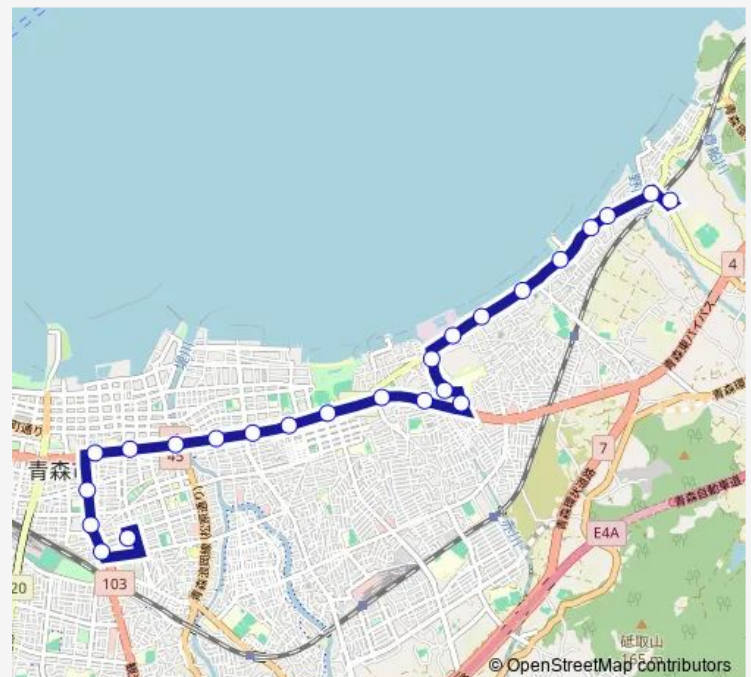

Direction

市民病院前 — 東部営業所

24 stops

[Open route schedule](#)

市民病院前

みちのく銀行本店前

働く女性の家前

橋本三丁目

Saturday —

Sunday —

Route info

Direction: 市民病院前

Stops: 24

Trip Duration: 0 hour 36 min

C10 造道・八重田線

上海原