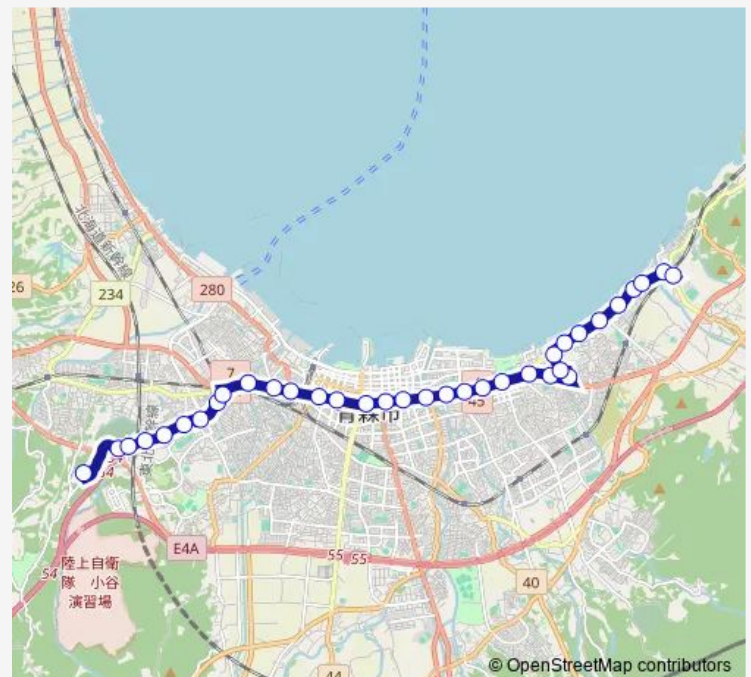

Bus C10 造道・八重田線

[Go to website](#)

Direction

つくしが丘病院前 — 東部営業所

35 stops

[Open route schedule](#)

つくしが丘病院前

三内温泉前

三内霊園南口

上三内

中三内

下三内

三内

三内稲元

滝内

西滝

西上古川

上古川

古川 ◎のりば

県庁前

市役所前

N t t 青森支店前

文化会館前

堤橋

栄町一丁目

栄町二丁目

合浦町

Route schedule

つくしが丘病院前 — 東部営業所

Monday 07:29-10:20

Tuesday 07:29-10:20

Wednesday 07:29-10:20

Thursday 07:29-10:20

Friday 07:29-10:20

Saturday 09:40-18:45

Sunday 09:40-18:45

Route info

Direction: つくしが丘病院前

Stops: 35

Trip Duration: 0 hour 49 min

C10 造道・八重田線