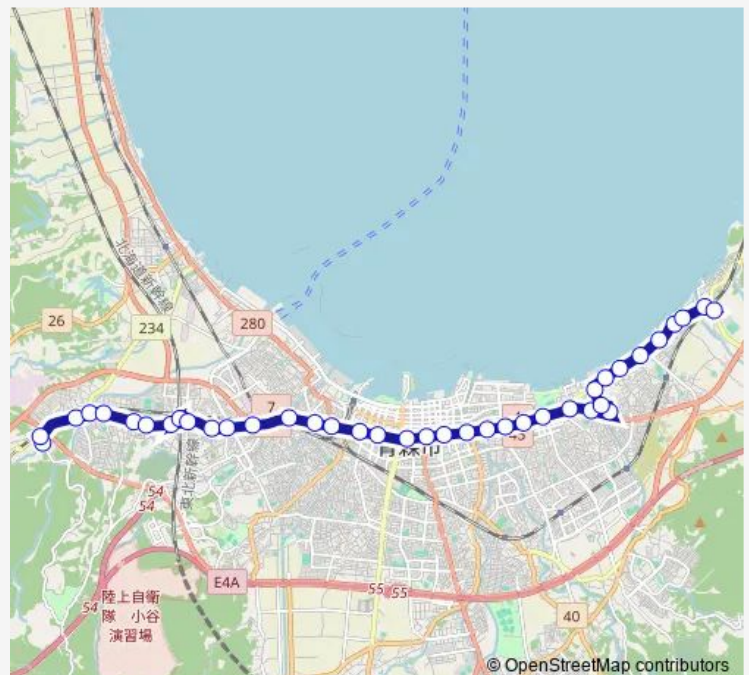

### Route schedule

西部営業所 — 東部営業所

Monday 06:00-20:52

Tuesday 06:00-20:52

Wednesday 06:00-20:52

Thursday 06:00-20:52

Friday 06:00-20:52

Saturday 06:00-20:55

### Route info

Direction: 西部営業所

Stops: 39

Trip Duration: 0 hour 54 min

C10 造道・八重田線

堤橋

栄町一丁目

栄町二丁目