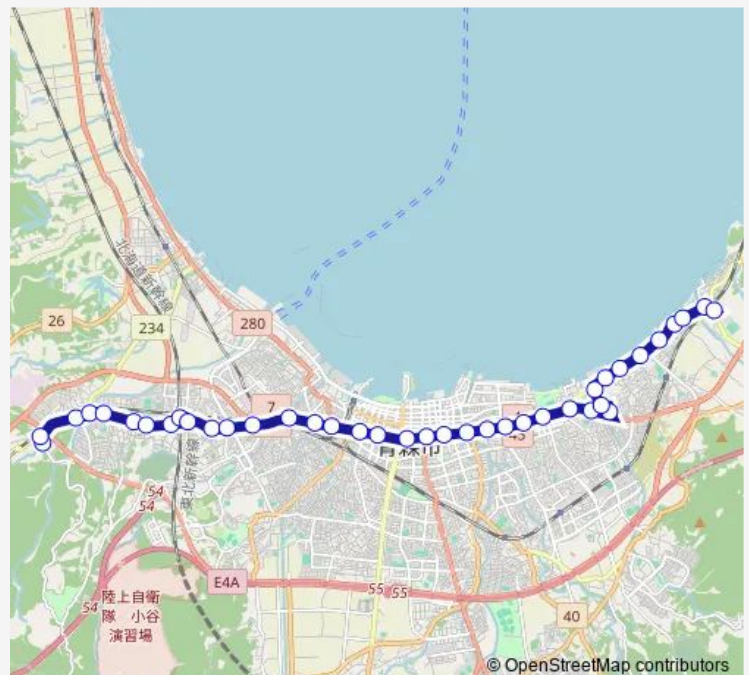

Saturday 06:00-20:58

Sunday 06:00-20:58

Route info

Direction: 西部営業所

Stops: 39

Trip Duration: 0 hour 52 min

C10 造道・八重田線

堤橋