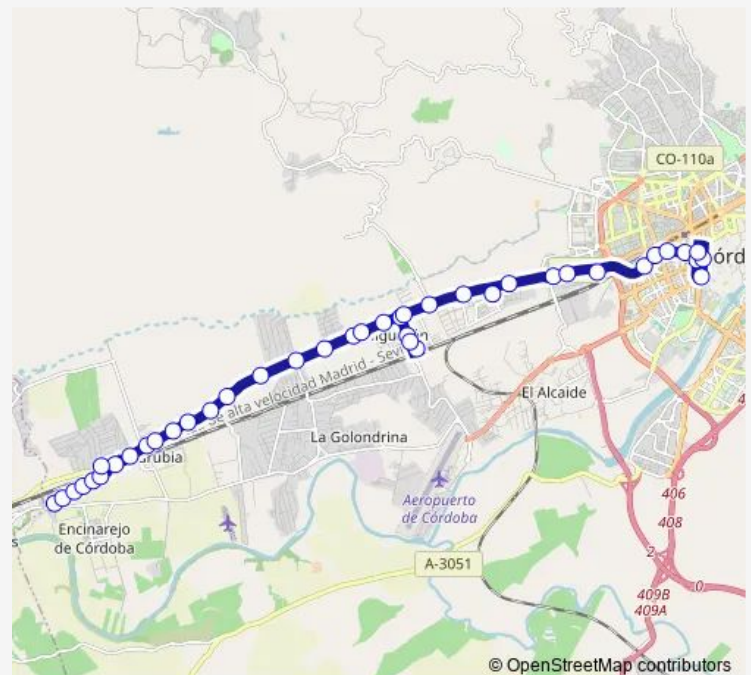

Avda. Aeropuerto 1ª

Avda. Aeropuerto 2ª

Parque Las Avenidas

Hospital Quirón

Cruce Casillas

Gasolinera

Bar Miguelón

Urb. Maravillas del Aeropuerto

Camino de Quintos

Urb. Florida

Iglesia (Cuartel)

Route schedule

República Argentina (Gasolinera) — Final Veredón

Monday 06:30-22:35

Tuesday 06:30-22:35

Wednesday 06:30-22:35

Thursday 06:30-22:35

Friday 06:30-22:35

Saturday 06:30-22:30

Sunday 08:00-22:30

Route info

Direction: República Argentina (Gasolinera)

Stops: 43

Trip Duration: 0 hour 49 min

Stops: 41

Trip Duration: 1 hour 5 min

Córdoba La Vieja Dc

Cruce M. Azahara Dc

Santa Marta Dc

Parque Logístico Dc

Colecor Dc

Carretera de Palma de Río