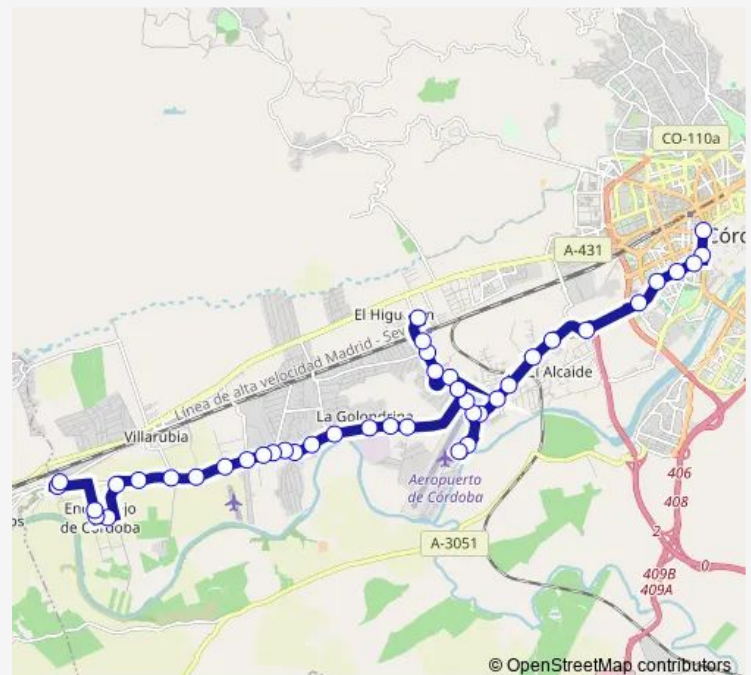

Las Cañas Dc

Bar Prats Dc

Km. 10 Dc

Km. 9.5 Dc

La Barquera Dc

Finca Aguilarejo Dc

Urb. Las Pitas Dc

Km. 7.5 Dc

### Route schedule

Final Veredón — República Argentina (Gasolinera)

Monday 07:00-23:10

Tuesday 07:00-23:10

Wednesday 07:00-23:10

Thursday 07:00-23:10

Friday 07:00-23:10

Saturday 07:00-23:00

### Route info

Direction: Final Veredón

Stops: 41

Trip Duration: 0 hour 44 min

■ O2 — L-O2: R.Arg. - Majaneque - Veredón

El Higuero 1ª

El Higuero 2ª

Centro Cívico

## Route info

Direction: República Argentina (Gasolinera)

Stops: 43

Trip Duration: 0 hour 49 min

La Golondrina

La Perla

Majaneque 1ª

Majaneque 2ª