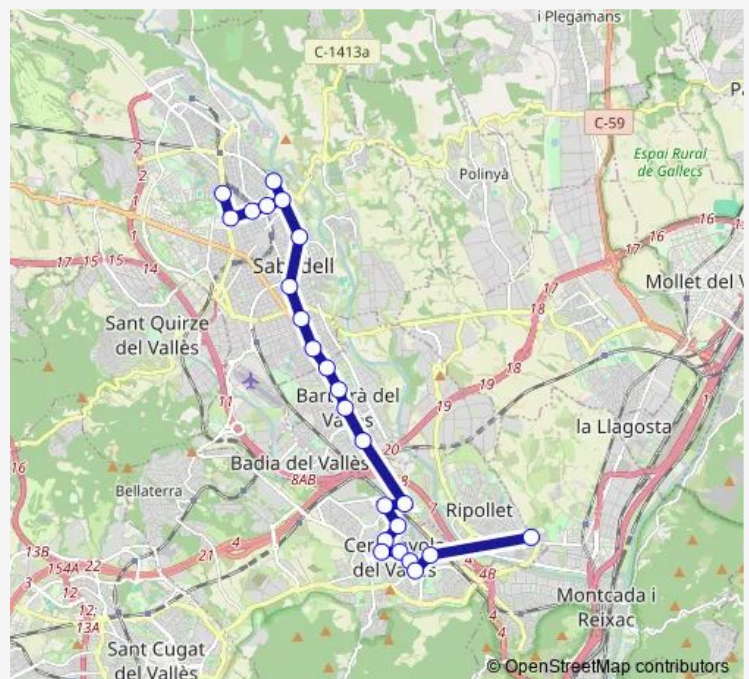

c. Vilarrúbias - c. Bofí

Hospital Parc Taulí

Sabadell (estació d'autobusos) Pnl

av. Barberà - c. Tetuan (Baixador) Pnl

av. Barberà - c. Dr. Pujades

pl. Creu de Barberà (D)

ctra. Barcelona - c. Nàpols

ctra. Barcelona - c. Marquesos Barberà (benzinera)

### Route schedule

Eix Macià - av. Paraires Pd — c. València - Rambla Sant Jordi

Monday 06:10-22:30

Tuesday 06:10-22:30

Wednesday 06:10-22:30

Thursday 06:10-22:30

Friday 06:10-22:30

Saturday 07:00-22:30

### Route info

Direction: Eix Macià - av. Paraires Pd

Stops: 24

Trip Duration: 0 hour 59 min

■ L1414 — (B2) Sabadell-Barberà-Cerdanyola-Ripollet

plaça Marconi

av. Primavera - les Fontetes (D) PD Mng

c. València - Rambla Sant Jordi

ctra. Barcelona - c. Ausiàs March

pl. Creu de Barberà (A)

pl. Barcelona - av. Barberà

Gran Via - av. Barberà (Baixador)

pl. Antoni Llonch davant Estació d'Autobusos

Hospital Parc Taulí

c. Vilarrubias (pl. Taulí)