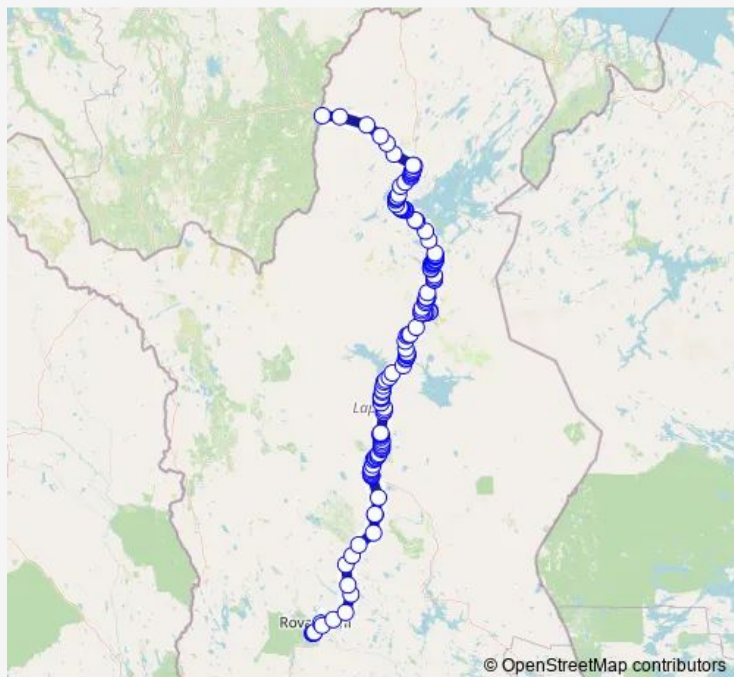

Saturday 11:20

Sunday 11:20

Route info

Direction: Rovaniemi rautatieasema piha

Stops: 147

Trip Duration: 7 hour 0 min

■ Rovaniemi - Karasjok

Varuskunnantie P