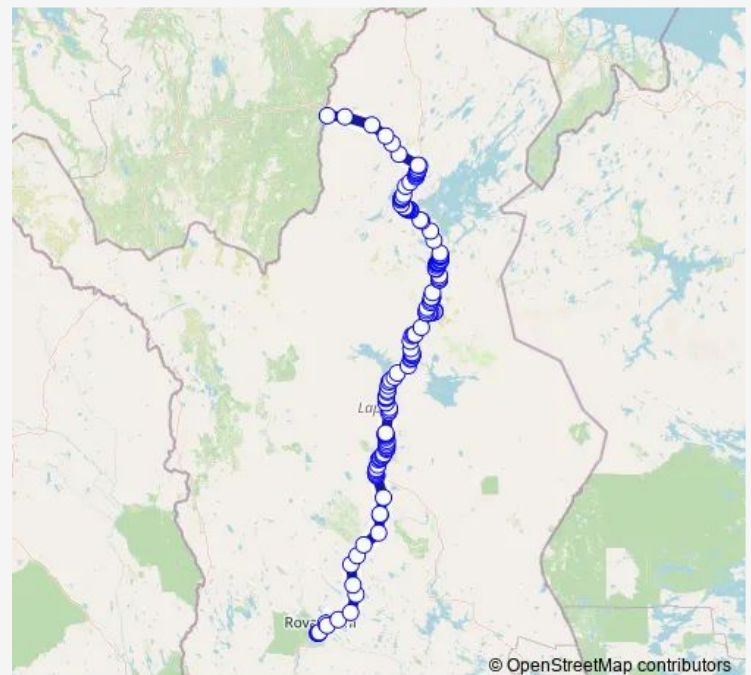

Tiainen P

Käyrämö P

Raudanjoki th P

Vuojärvi P

Luosto th P

Torvinen P

Aska P

Sodankylä linja-autoasema, 2

Thursday 11:20

Friday 11:20

Saturday 11:20

Sunday 11:20

Route info

Direction: Rovaniemi Rautatieasema piha

Stops: 146

Trip Duration: 7 hour 0 min

■ Rovaniemi - Karasjok

Pohjantie pohj P

Kelukoski P

Känsäsaarenmaa I

Sattanen, vt 4 I

Myllymaa P

Puolakka P

Hietakangas P