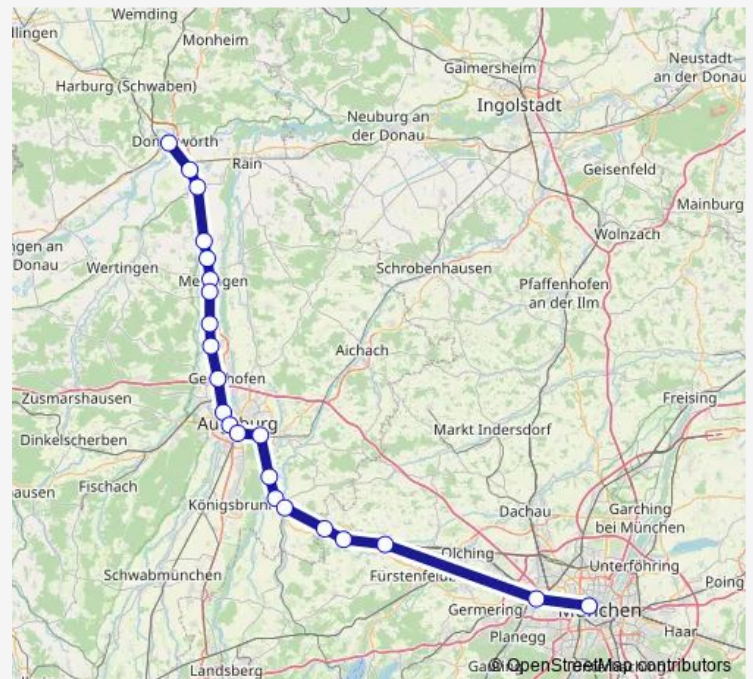

Thursday —

Friday —

Saturday 05:28-18:15

Sunday 05:28-18:15

Route info

Direction: Donauwörth, Bahnhof

Stops: 22

Trip Duration: 1 hour 41 min

Rb87

Direction

Donauwörth, Bahnhof — München Hbf

22 stops

[Open route schedule](#)

Donauwörth, Bahnhof

Bäumenheim, Bahnhof

Mertingen, Bahnhof