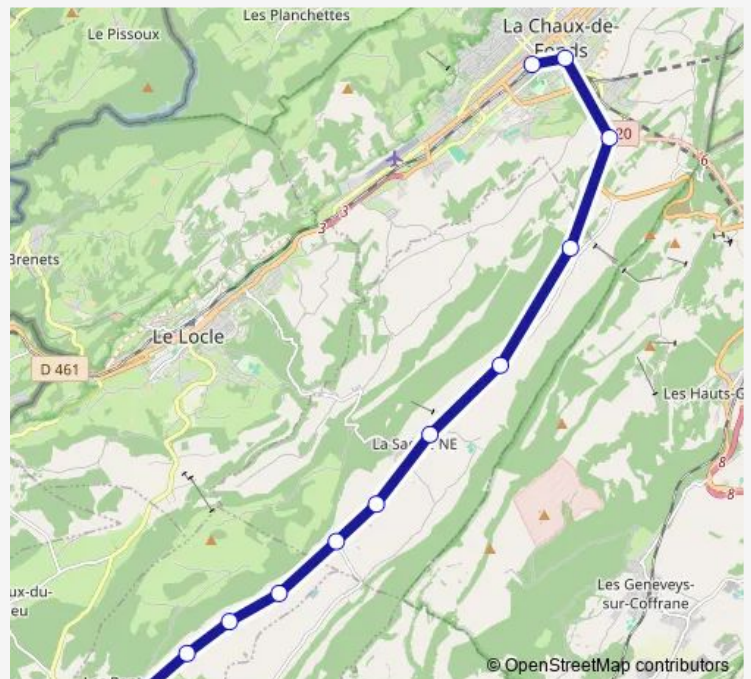

Regional Rail Service R22

[Go to website](#)

Direction

Les Ponts-de-Martel — La Corbatière

9 stops

[Open route schedule](#)

Les Ponts-de-Martel

Le Stand

Petit-Martel

Petit-Martel-Est

Les Coeudres

Les Coeudres-Est

La Sagne

La Sagne-Eglise

La Corbatière

Route schedule

Route info

Direction: Les Ponts-de-Martel

Stops: 9

Trip Duration: 0 hour 15 min

R22

BusMaps

Direction

Les Ponts-de-Martel — La Chaux-de-Fonds

12 stops

[Open route schedule](#)

Les Ponts-de-Martel

Le Stand

Petit-Martel

Petit-Martel-Est

Les Coeudres

Les Coeudres-Est