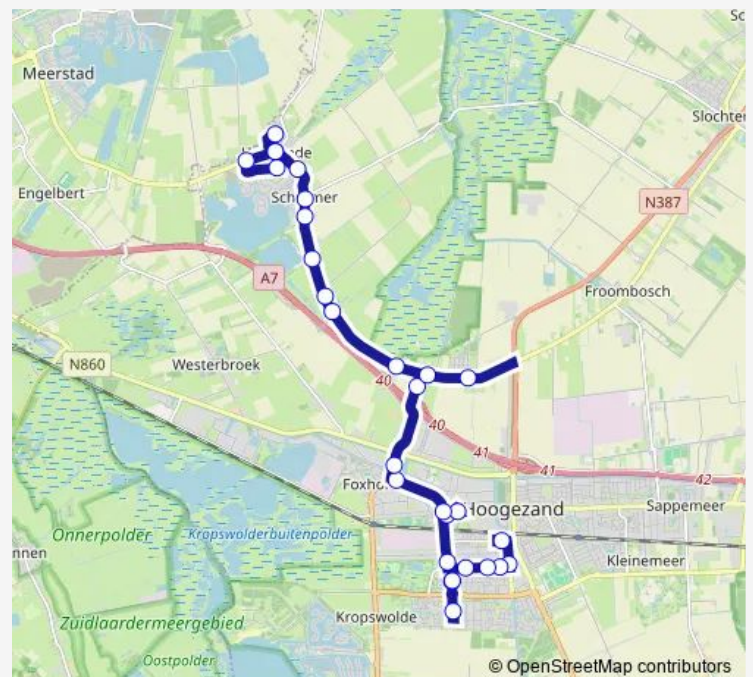

Hoogezand, Kerkstraat

Hoogezand, Medisch Centrum

Route schedule

Harkstede, Schout Poelmanweg — Hoogezand, Medisch Centrum

Monday 08:58-17:58

Tuesday 08:58-17:58

Wednesday 08:58-17:58

Thursday 08:58-17:58

Friday 08:58-17:58

Saturday 08:58-16:58

Sunday —

Route info

Direction: Harkstede, Schout Poelmanweg

Stops: 20

Trip Duration: 0 hour 21 min

516 — Buurtbus Hoogezand - Harkstede

Direction

Hoogezand, Medisch Centrum — Harkstede, Schout Poelmanweg

29 stops

[Open route schedule](#)

Hoogezand, Medisch Centrum

Hoogezand, De Hooge Meeren

Hoogezand, Tak van Poortvlietstraat

Hoogezand, Donker Curtiusstraat

Wednesday 08:24-17:24

Thursday 08:24-17:24

Friday 08:24-17:24

Saturday 08:24-16:24

Sunday —

Route info

Direction: Hoogezand, Medisch Centrum

Stops: 29