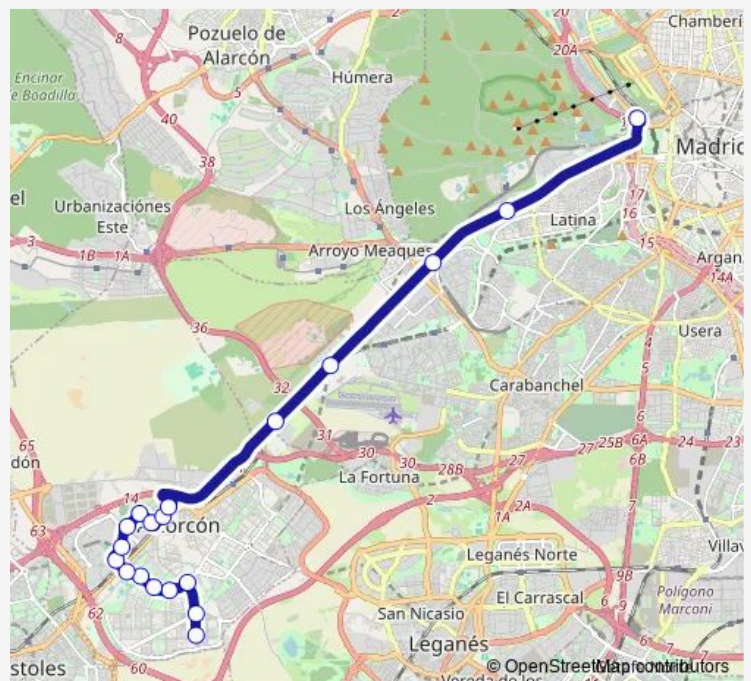

Pº EXTREMADURA-BATAN

INTERCAMBIADOR DE PRÍNCIPE PÍO

**Route schedule**

Pablo Neruda-Fraternidad — INTERCAMBIADOR DE PRÍNCIPE PÍO

Monday 03:30-21:30

Tuesday 03:30-21:30

Wednesday 03:30-21:30

Thursday 03:30-21:30

Friday 03:30-21:30

Saturday 04:10-21:30

Sunday 04:10-21:30

**Route info**

Direction: Pablo Neruda-Fraternidad

Stops: 19

Trip Duration: 0 hour 35 min

516 — Madrid (Príncipe Pio)-Alcorcón (Por Universidad Rey Juan Carlos) **BusMaps**

## Direction

Virgen DEL Puerto-Campo DEL Moro — Pablo Neruda-Fraternidad

21 stops

[Open route schedule](#)

Virgen DEL Puerto-Campo DEL Moro

Pº EXTREMADURA N° 190

Pº EXTREMADURA-CAMPAMENTO

PºEXTREMADURA-CUATRO VIENTOS