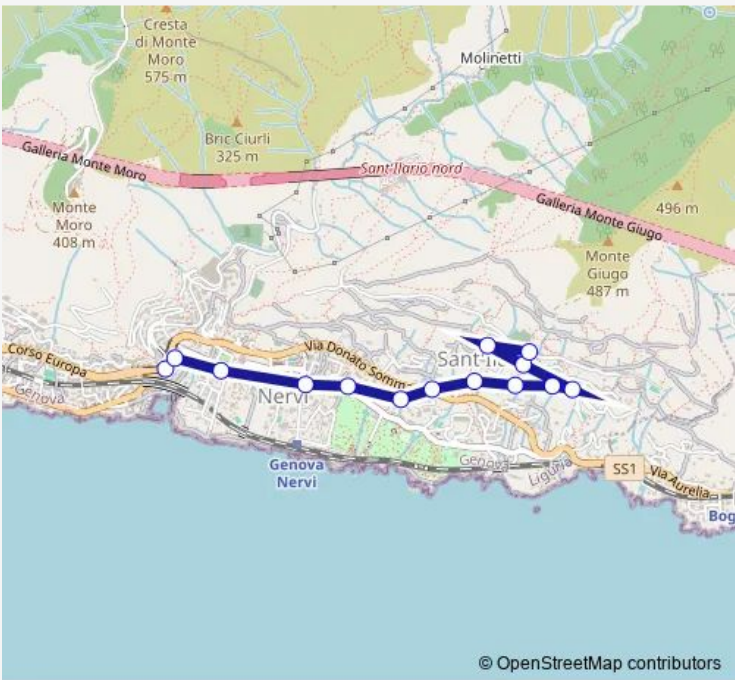

**Bus 516 Via S.Ilario - Via Somma (Nervi Croce Verde)**

[Go to website](#)

**Direction**  
 Nervi/Capolinea — Chiesa Sant'Ilario/Capolinea  
 14 stops  
[Open route schedule](#)

- Nervi/Capolinea
- Oberdan 2/Ponte DI Nervi
- Oberdan 4/Duca Degli Abruzzi
- Pittaluga/Nervi Fs
- Bassanite/Sala
- Sant'Ilario 1/Pasqua
- Sant'Ilario 2/Somma
- Sant'Ilario 3/Salita Noffi
- Sant'Ilario 4/
- Sant'Ilario 5/
- Sant'Ilario 6/RIO Fontanino
- Sant'Ilario 7/
- Sant'Ilario 8/Societa' Operaia
- Chiesa Sant'Ilario/Capolinea

## Direction

Chiesa Sant'Ilario/Capolinea — Nervi/Capolinea

13 stops

[Open route schedule](#)

Chiesa Sant'Ilario/Capolinea

Sant'Ilario 1/Societa' Operaia

Sant'Ilario 2/

Sant'Ilario 3/RIO Fontanino

Sant'Ilario 4/

Sant'Ilario 5/

Sant'Ilario 6/Salita Noffi

Somma 3/Sant'Ilario

Somma 4/Ravina

Somma 5/Vassalli

Somma 6/Duca Degli Abruzzi

Oberdan 3/Ponte DI Nervi

## Route info

Direction: Chiesa Sant'Ilario/Capolinea

Stops: 13

Trip Duration: 0 hour 7 min

516 Bus time schedules and route maps are available in an offline PDF at busmaps.com. Use the busmaps.com website to see live bus times, train schedule or subway schedule, and step-by-step directions for all public transit in Bogliasco