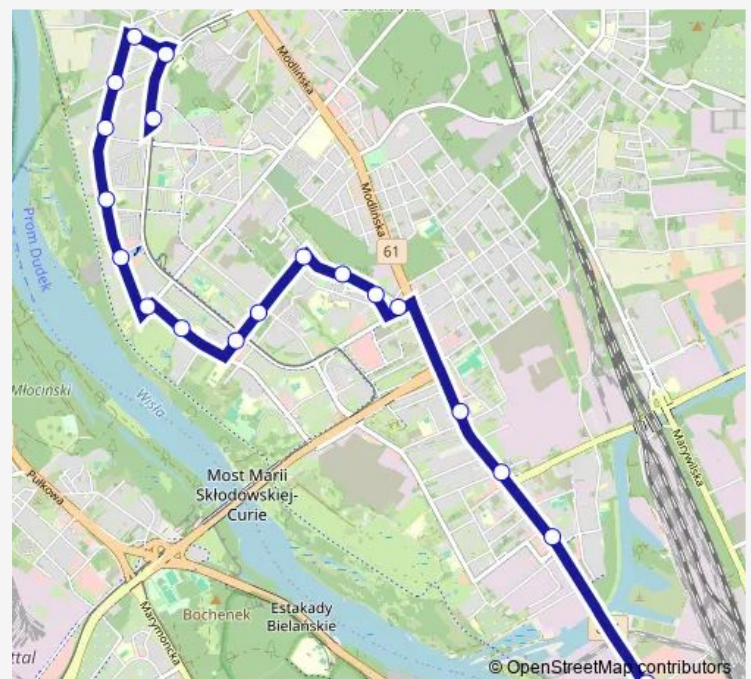

Saturday —

Sunday —

Route info

Direction: Nowodwory

Stops: 19

Trip Duration: 0 hour 22 min

516 — Żerań FSO – Nowodwory

Direction

Żerań Fso — Nowodwory

20 stops

[Open route schedule](#)

Żerań Fso

Żerań Fso

Konwaliowa

Płochocińska

Ekspresowa

Route info

Direction: Żerań Fso

Stops: 20

Trip Duration: 0 hour 24 min

Direction

Nowodwory — Żerań Fso

19 stops

[Open route schedule](#)

Thursday 04:30-23:00

Friday 04:30-23:00

Saturday 05:00-23:00

Sunday 05:00-23:00

Route info

Direction: Nowodwory

Stops: 19

Trip Duration: 0 hour 27 min