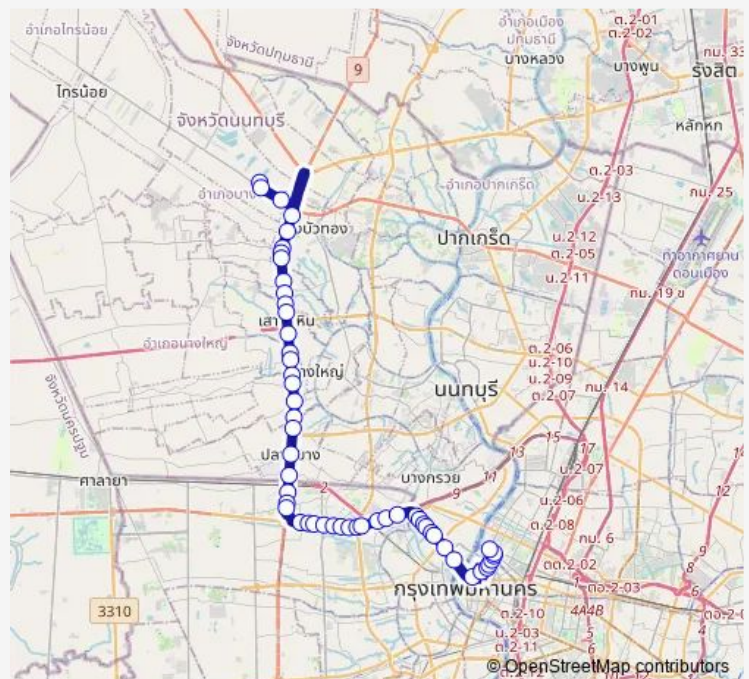

### Route schedule

อู่บางบัวทอง (บัวทองเคหะ); Bus Depot Bangbuathong — ตลาดเทเวศร์; Thewet Market

Monday	00:00
Tuesday	00:00
Wednesday	00:00
Thursday	00:00
Friday	00:00
Saturday	00:00
Sunday	00:00

### Route info

Direction: อู่บางบัวทอง (บัวทองเคหะ); Bus Depot Bangbuathong

Stops: 53

Trip Duration: 1 hour 44 min

ตรงข้ามโรงเรียนเปรมประชาวัฒนา,สวนอาหารเรือนไทย;Prem-  
pracha Wattana School (Opoosite), Ruean Thai  
Restaurant