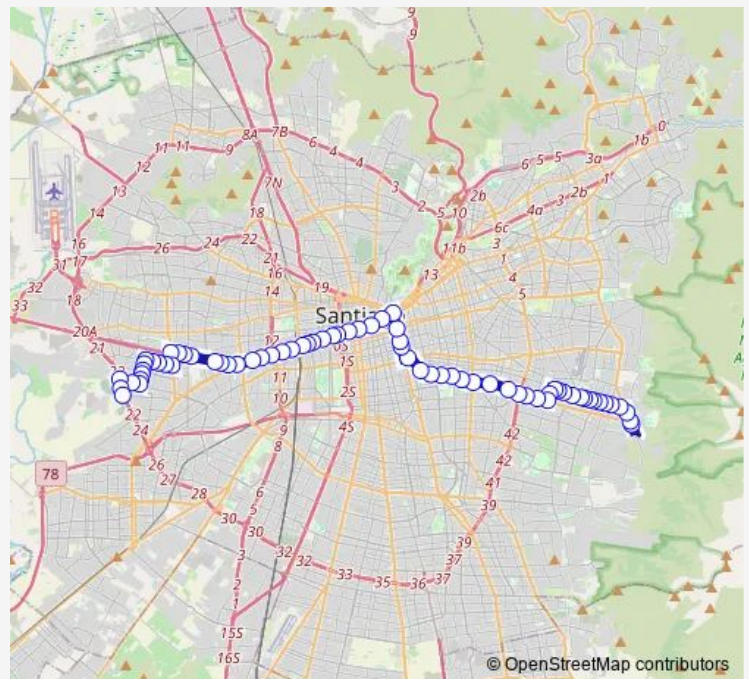

Pj549-Avenida La Travesía / esq. Estados Unidos

Pj550-Avenida La Travesía / esq. Mar de Drake

Pj551-Avenida La Travesía / esq. Juan Guzmán C.

Pj552-Avenida La Travesía / esq. Los Tucanes

Pi748-Av. Teniente Cruz / esq. Claudio Arrau

Route schedule

Pi212-Av. Américo Vespucio / esq. Av. El Descanso — Pd1439-Av. Diagonal Las Torres / esq. Álvaro Casanova

Monday	00:00
Tuesday	00:00
Wednesday	00:00
Thursday	00:00
Friday	00:00
Saturday	—
Sunday	—

Route info

Direction: Pi212-Av. Américo Vespucio / esq. Av. El Descanso

Stops: 74

Trip Duration: 2 hour 21 min

516 — Pudahuel Sur - Las Parcelas

Pi754-Av. Gral. Oscar Bonilla / esq. Ministro Gana

Pj96-Parada 5 / (M) Pajaritos