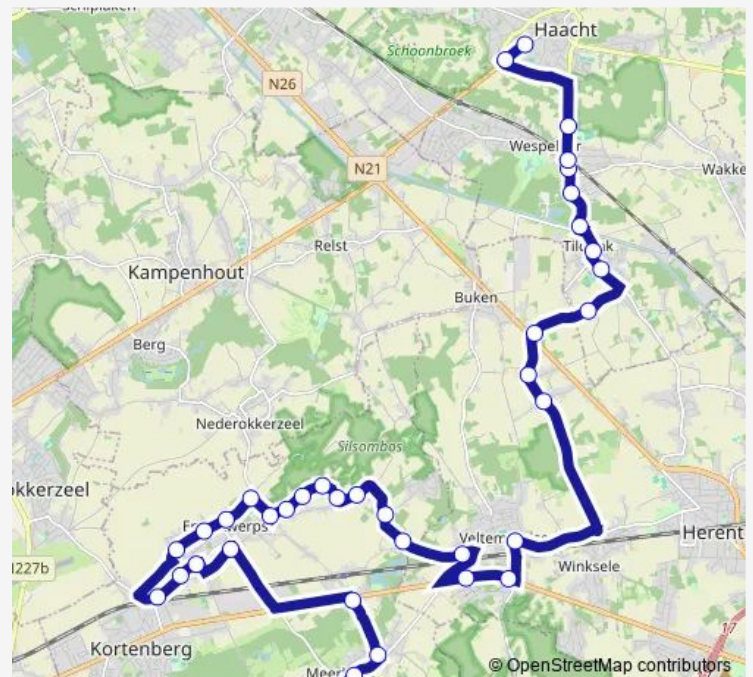

### Route schedule

Everberg Aan de Leeuwen — Haacht Don Bosco

Monday 07:07

Tuesday 07:07

Wednesday 07:07

Thursday 07:07

Friday 07:07

Saturday —

### Route info

Direction: Everberg Aan de Leeuwen

Stops: 40

Trip Duration: 1 hour 4 min

516 — Meerbeek - Haacht

Erps-Kwerps Diestbrug

Erps-Kwerps Molenbeek

Veltem-Beisem Kerkstraat