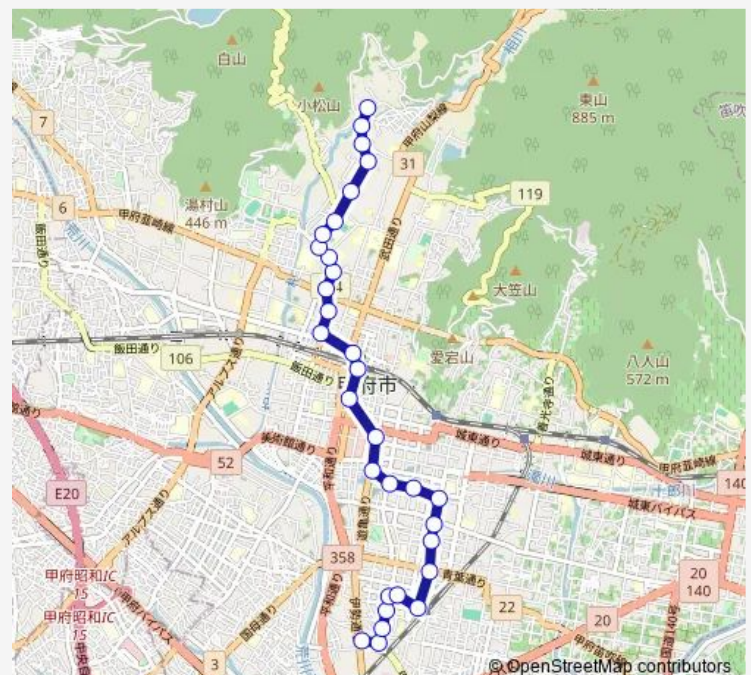

Friday 07:16-13:58

Saturday 07:16

Sunday 07:16

Route info

Direction: 伊勢町営業所

Stops: 31

Trip Duration: 0 hour 32 min

■ 17:伊勢町営業所発 塚原方面行き — 伊勢町営業所発
塚原方面行き(17:伊勢町営業所 ~ 南甲府駅 ~ 城東 ~ ...