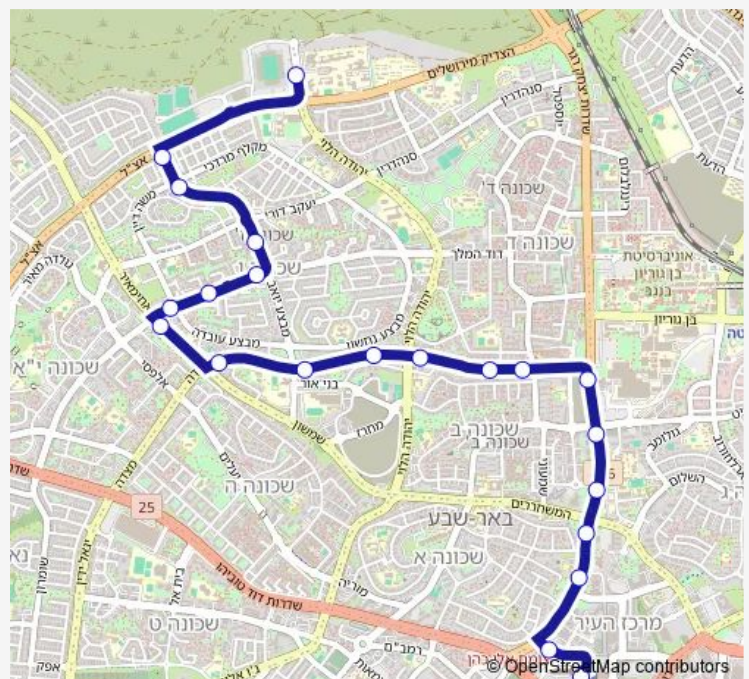

גן הראשונים/יצחק רגר

קניון הנגב/יצחק בן צבי

ת.מרכזית/עירוניים לדרום

Route schedule

אצטדיון טרנר — ת.מרכזית/עירוניים לדרום

Monday	05:00-21:00
Tuesday	05:00-21:00
Wednesday	05:00-21:00
Thursday	05:00-21:00
Friday	05:00-13:30
Saturday	—
Sunday	05:00-21:00

Route info

Direction: אצטדיון טרנר

Stops: 21

Trip Duration: 0 hour 20 min

12 א — אצטדיון טרנר-באר שבע->ת.מרכזית/עירוניים לדרום -באר שבע-21 BusMaps

Direction

ת.מרכזית/עירוניים לדרום — אצטדיון טרנר

23 stops

Route schedule

ת.מרכזית/עירוניים לדרום — אצטדיון טרנר

Monday	05:30-19:45
Tuesday	05:30-19:45
Wednesday	05:30-19:45
Thursday	05:30-19:45
Friday	05:27-07:57
Saturday	—
Sunday	05:30-19:45

Route info

Direction: ת.מרכזית/עירוניים לדרום