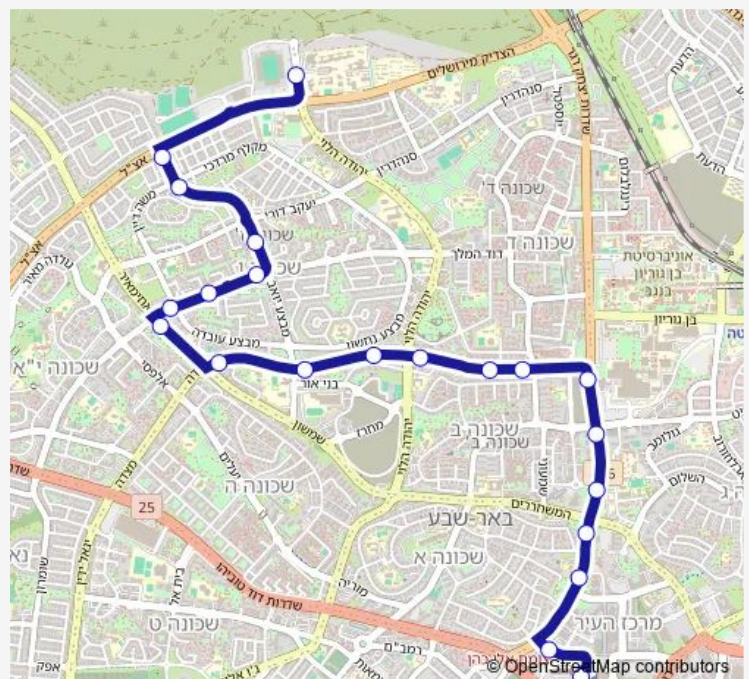

גן הראשונים/יצחק רגר

קניון הנגב/יצחק בן צבי

ת.מרכזית/עירוניים לדרום

Route schedule

אצטדיון טרנר — ת.מרכזית/עירוניים לדרום

Monday	05:00-21:00
Tuesday	05:00-21:00
Wednesday	05:00-21:00
Thursday	05:00-21:00
Friday	05:00-13:30
Saturday	—
Sunday	05:00-21:00

Route info

Direction: אצטדיון טרנר

Stops: 21

Trip Duration: 0 hour 20 min

12 א — אצטדיון טרנר-באר שבע->ת.מרכזית/עירוניים לדרום -באר שבע-21 BusMaps

Direction

ת.מרכזית/עירוניים לדרום — אצטדיון טרנר

23 stops

Route schedule

ת.מרכזית/עירוניים לדרום — אצטדיון טרנר

Monday	05:30-19:45
Tuesday	05:30-19:45
Wednesday	05:30-19:45
Thursday	05:30-19:45
Friday	05:27-07:57
Saturday	—
Sunday	05:30-19:45

Route info

Direction: ת.מרכזית/עירוניים לדרום